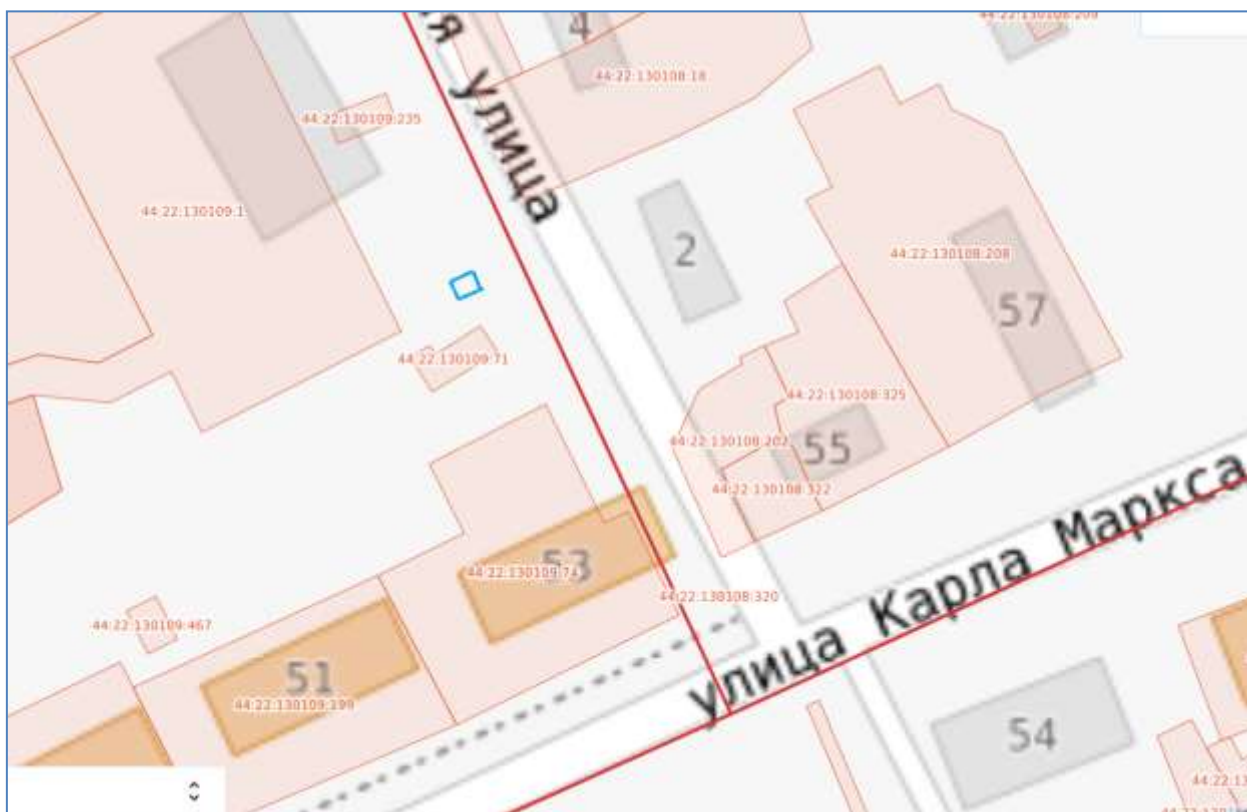

Схема границ предполагаемых к использованию земель

гараж № 72

Местоположение: Костромская область, п.Сусанино, ул.Молвитинская, в районе дома 2