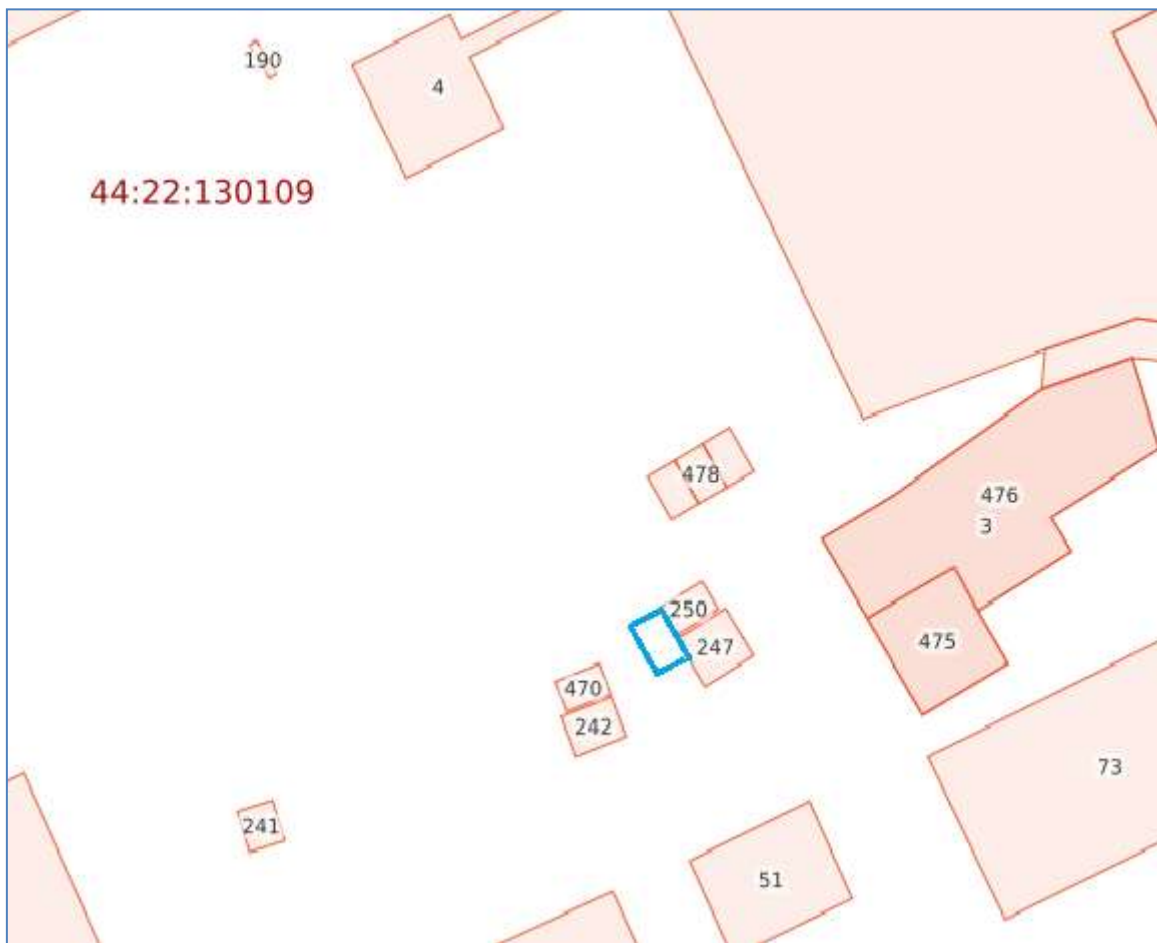

Схема границ предполагаемых к использованию земель

гараж № 65

Местоположение: Костромская область, п.Сусанино, ул.К.Маркса, в районе дома № 47