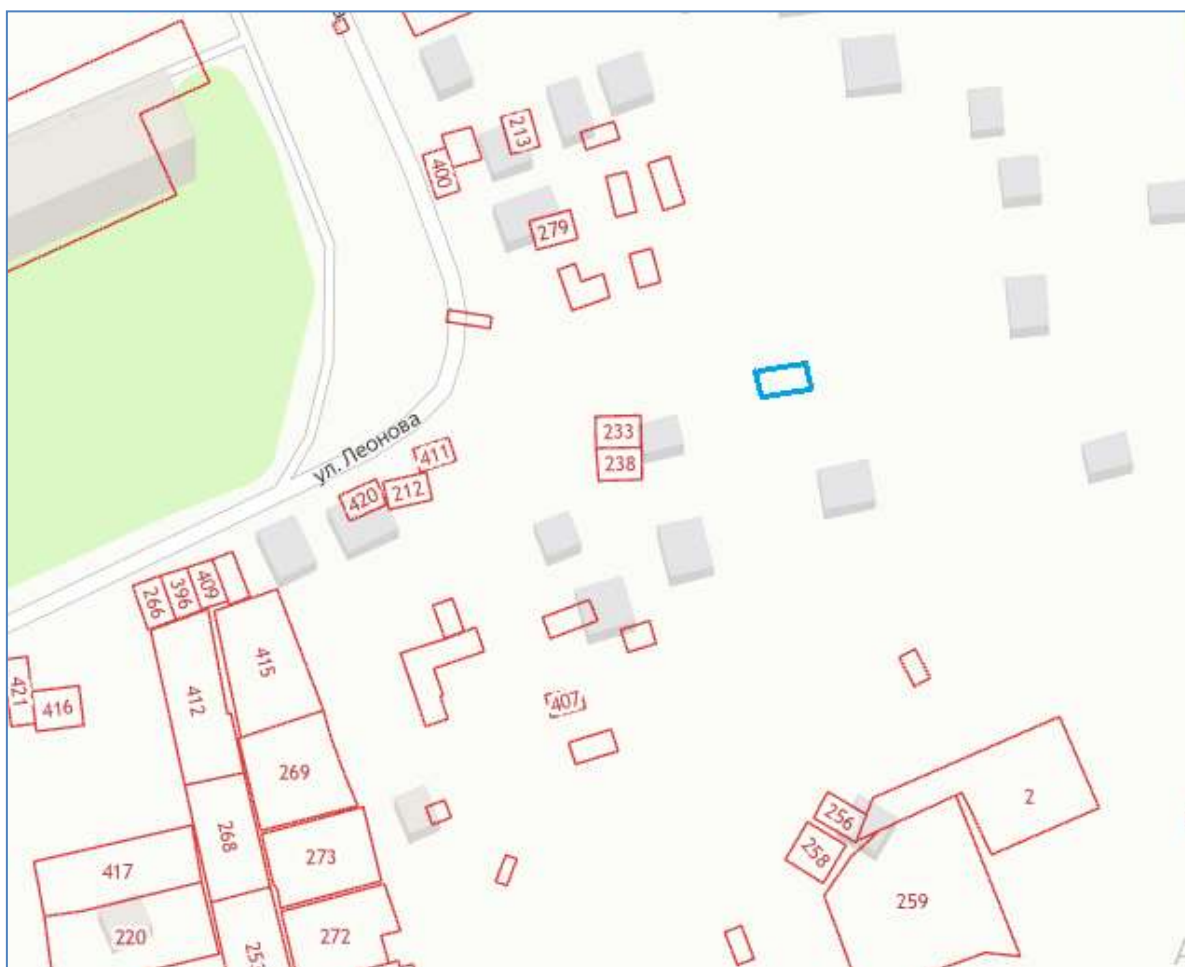

Схема границ предполагаемых к использованию земель

гараж № 11

Местоположение: Костромская область, п.Сусанино, ул.Леонова, в районе дома № 14

Схема границ предполагаемых к использованию земель

гараж № 12

Местоположение: Костромская область, п.Сусанино, ул.Леонова, в районе дома № 14

Схема границ предполагаемых к использованию земель

гараж № 13

Местоположение: Костромская область, п.Сусанино, ул.Леонова, в районе дома № 9

Схема границ предполагаемых к использованию земель

гараж № 14

Местоположение: Костромская область, п.Сусанино, ул.Леонова, в районе дома № 8

Схема границ предполагаемых к использованию земель

гараж № 15

Местоположение: Костромская область, п.Сусанино, ул.Леонова, в районе дома № 10

Схема границ предполагаемых к использованию земель

гараж № 16

Местоположение: Костромская область, п.Сусанино, ул.Леонова, в районе дома № 21

Схема границ предполагаемых к использованию земель

гараж № 17

Местоположение: Костромская область, п.Сусанино, ул.Леонова, в районе дома № 19

Схема границ предполагаемого к использованию земельного участка