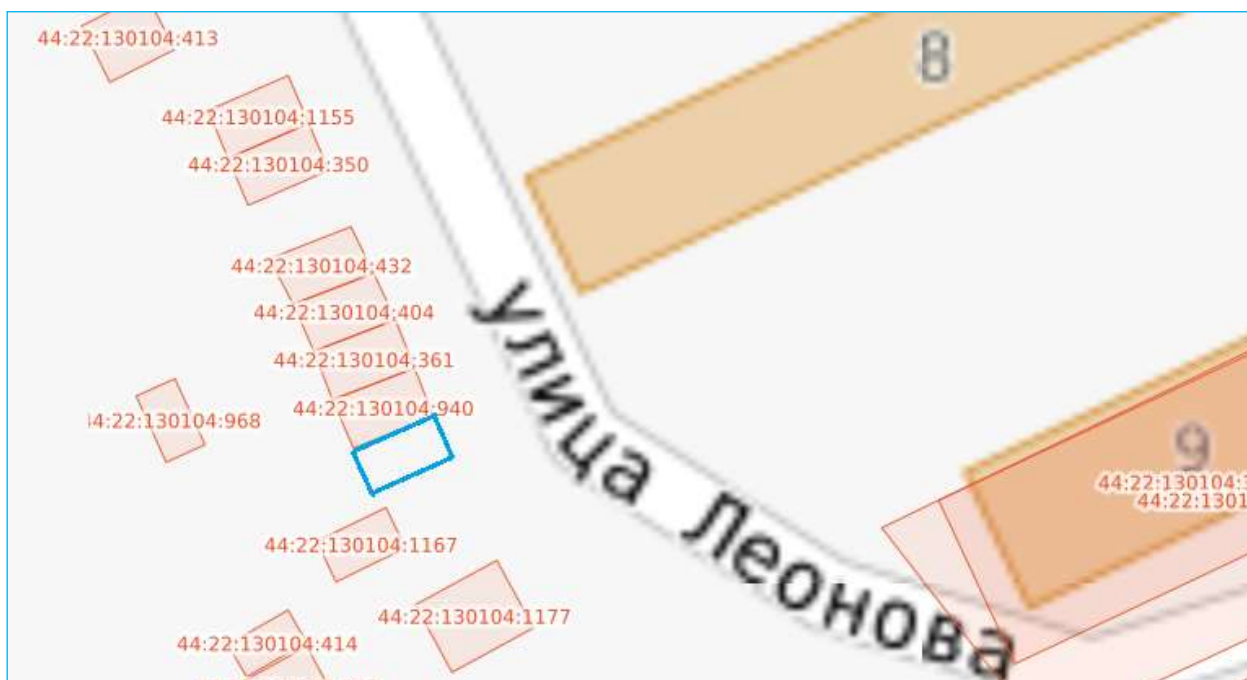

Схема границ предполагаемых к использованию земель

гараж № 75

Местоположение земельного участка: Костромская обл., п.Сусанино, ул.Леонова, в районе д.8