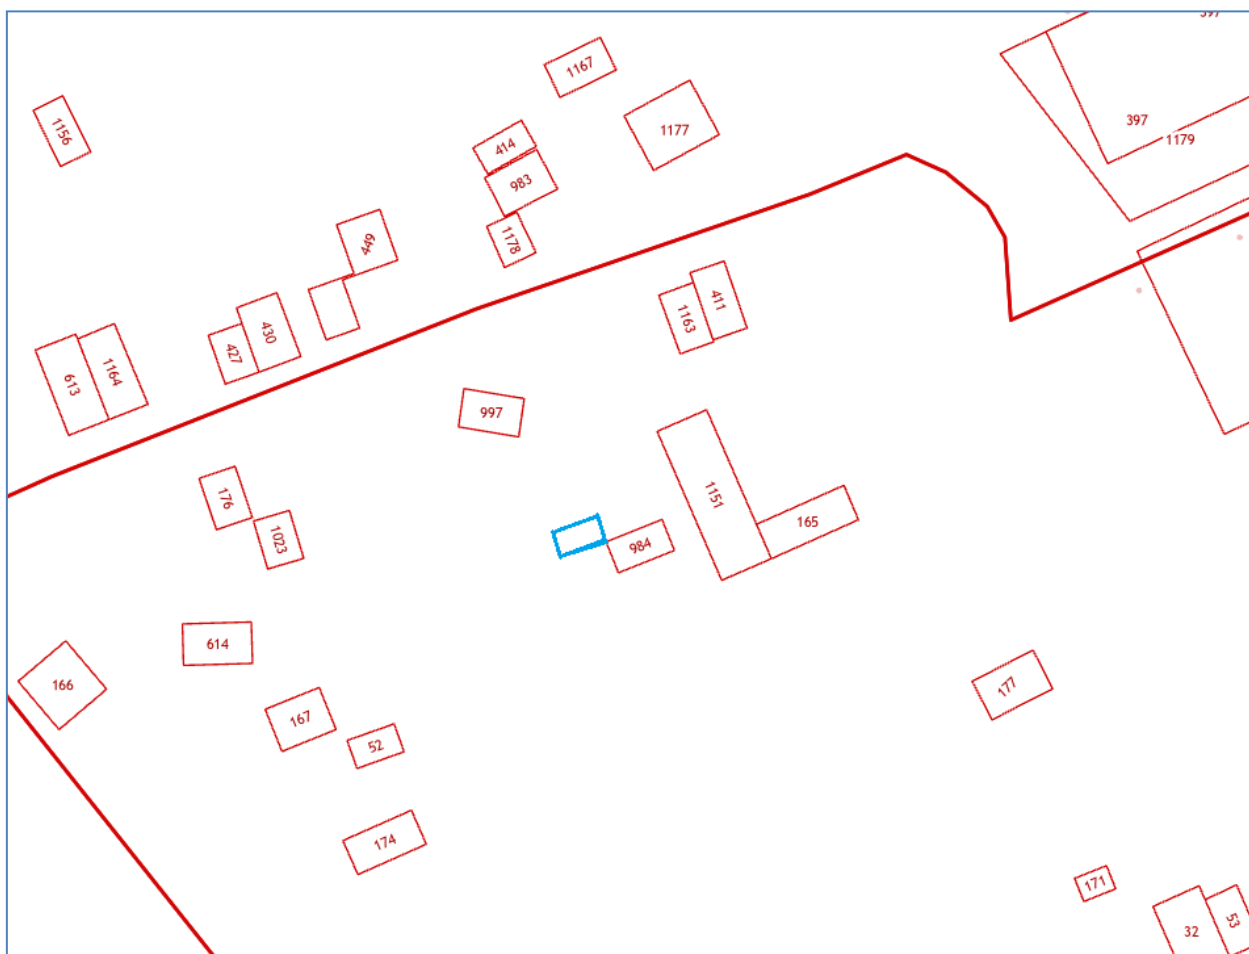

Схема границ предполагаемых к использованию земель

гараж № 37

Местоположение: Костромская область, п.Сусанино, ул.Леонова, в районе дома № 10