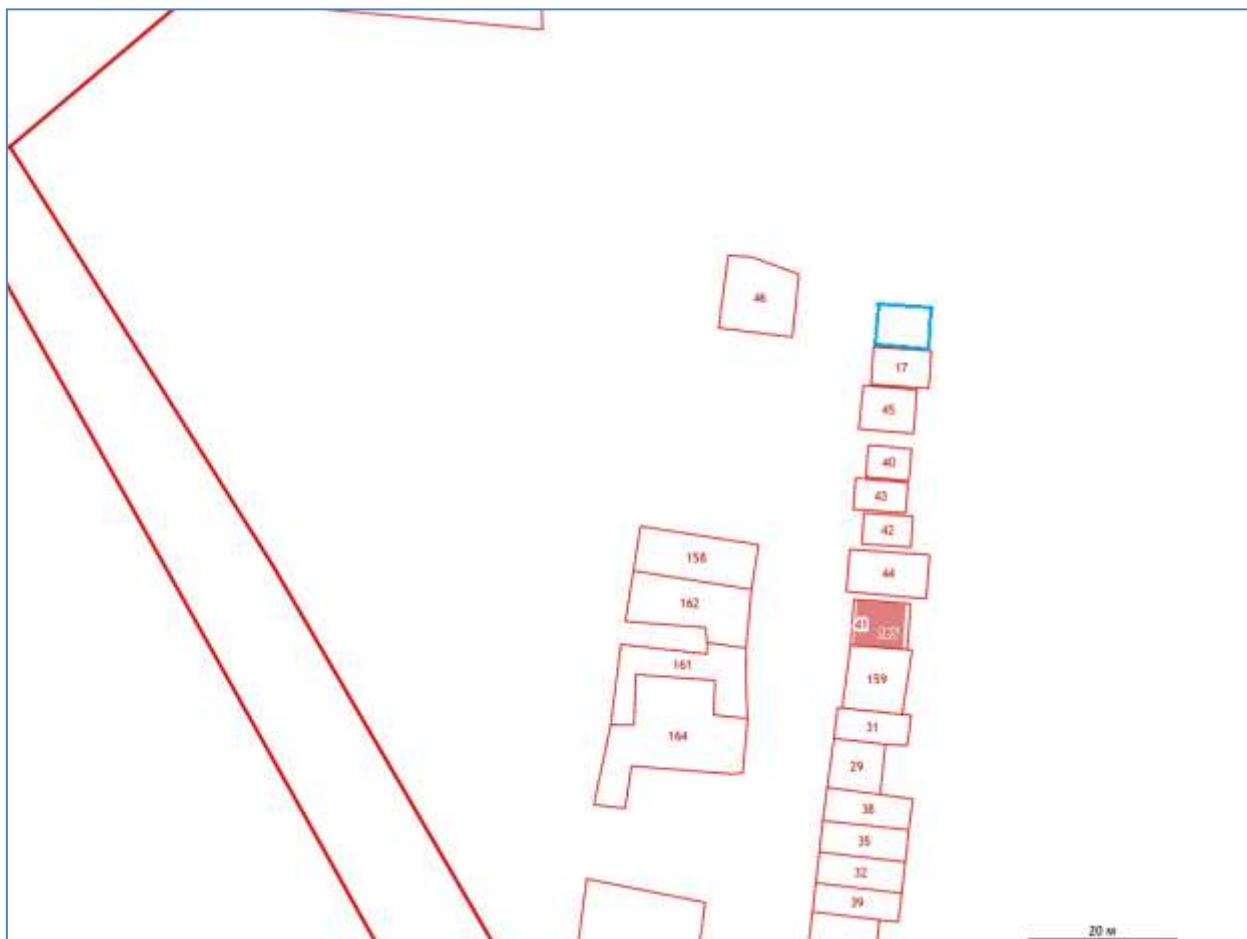

Местоположение: Костромская область, п.Сусанино, ул.Леонова, в районе дома № 9

Схема границ предполагаемых к использованию земель

гараж № 67

Местоположение: Костромская область, Сусанинский район, д.Ченцово, ул.Центральная, в районе дома № 3