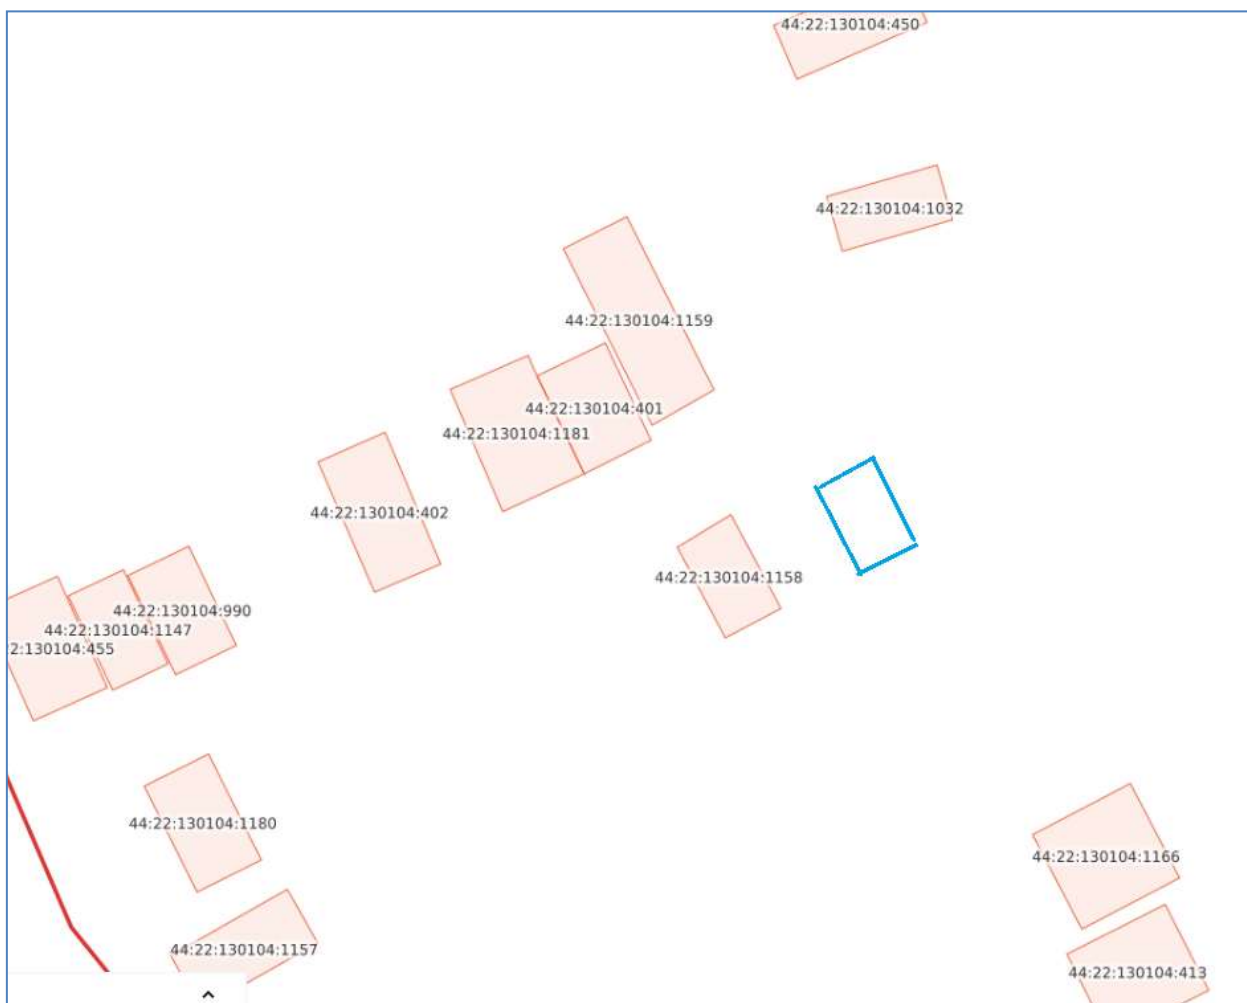

Схема границ предполагаемых к использованию земель

гараж № 51

Местоположение: Костромская область, п.Сусанино, ул. Леонова, в районе дома № 14

Схема границ предполагаемых к использованию земель

гараж № 52