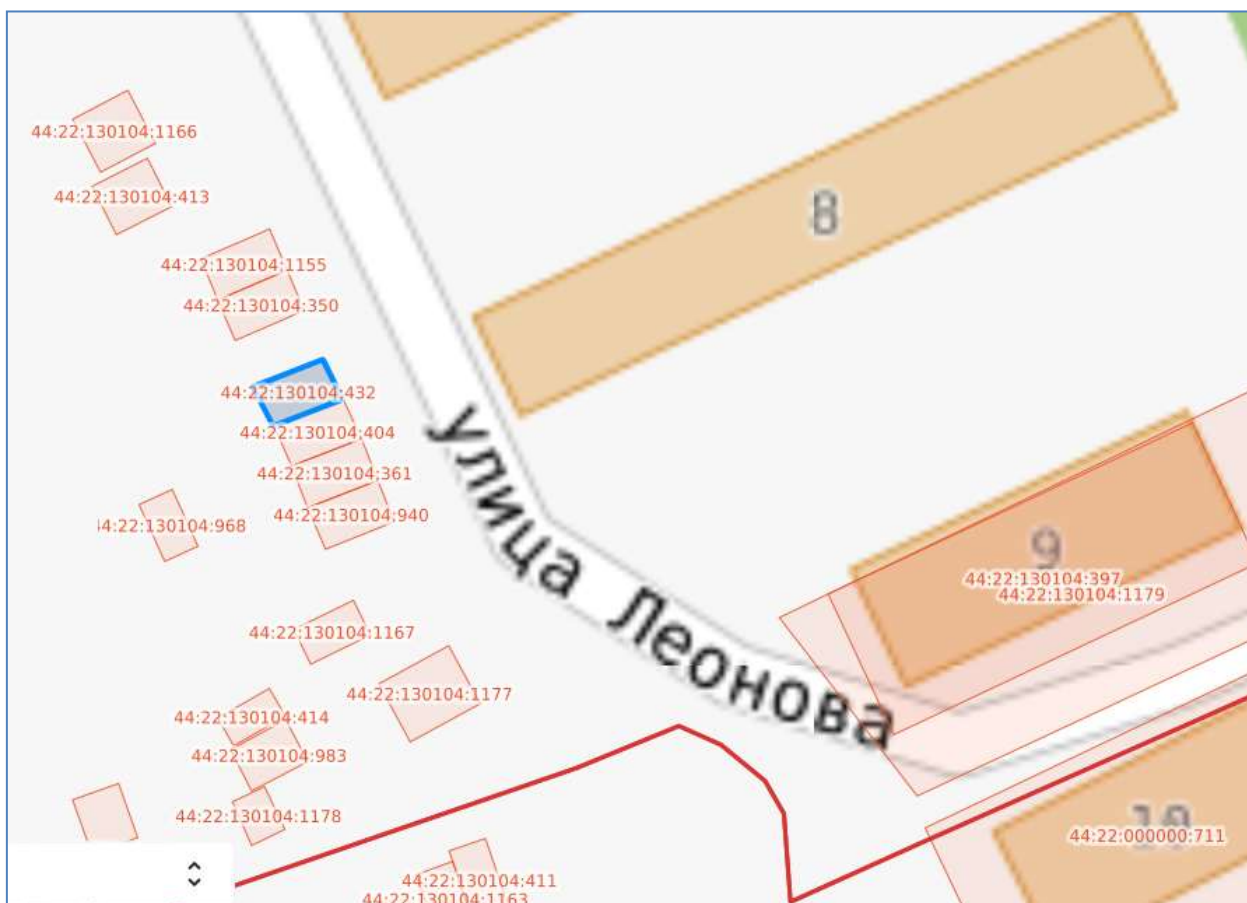

Схема границ предполагаемого к использованию земельного участка

кадастровый номер 44:22:130104:432

гараж № 71

Местоположение: Костромская область, п.Сусанино, ул.Леонова, в 17 м на ЮЗ от западного угла д.8