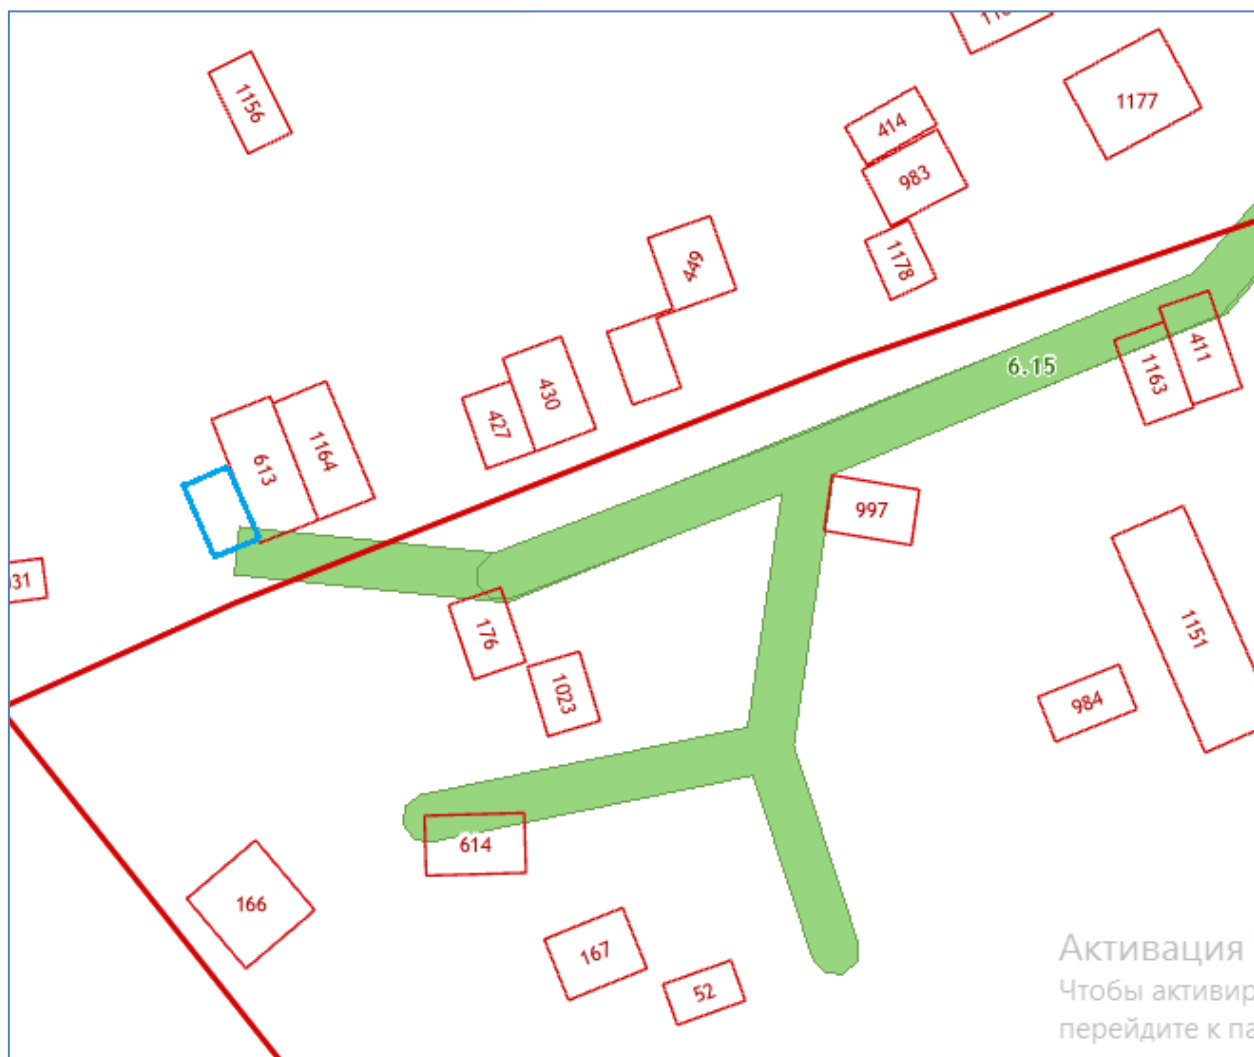

Схема границ предполагаемых к использованию земель

гараж № 1

Местоположение: Костромская область, п.Сусанино, ул.Леонова, в районе дома № 9

Схема границ предполагаемых к использованию земель

гараж № 2

Местоположение: Костромская область, п.Сусанино, ул.Леонова, в районе дома № 9

Схема границ предполагаемых к использованию земель

гараж № 3

Местоположение: Костромская область, п.Сусанино, ул.Леонова, в районе дома № 9

Схема границ предполагаемых к использованию земель

гараж № 4

Местоположение: Костромская область, п.Сусанино, ул.Леонова, в районе дома № 10

Схема границ предполагаемых к использованию земель

гараж № 5

Местоположение: Костромская область, п.Сусанино, ул.Леонова, в районе дома № 8

Схема границ предполагаемых к использованию земель

гараж № 6

Местоположение: Костромская область, п.Сусанино, ул.Леонова, в районе дома № 10

Схема границ предполагаемых к использованию земель

гараж № 17

Местоположение: Костромская область, п.Сусанино, ул.Леонова, в районе дома № 19

Схема границ предполагаемого к использованию земельного участка