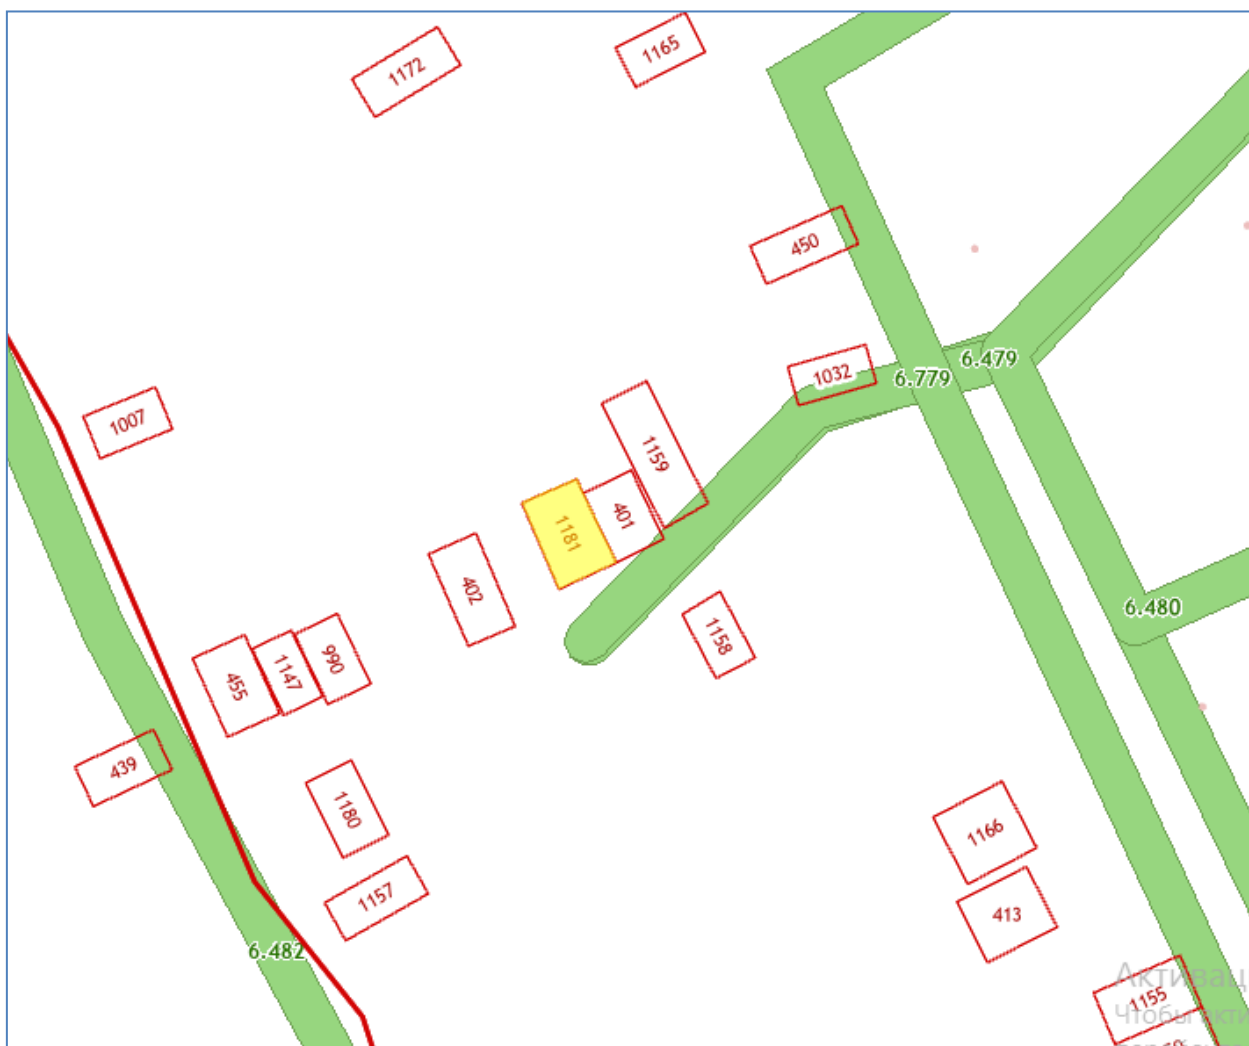

Схема границ предполагаемого к использованию земельного участка

кадастровый номер 44:22:130104:1181

гараж № 8

Местоположение: Костромская область, п.Сусанино, ул.Леонова, в 52 м на ЮЗ от дома № 6