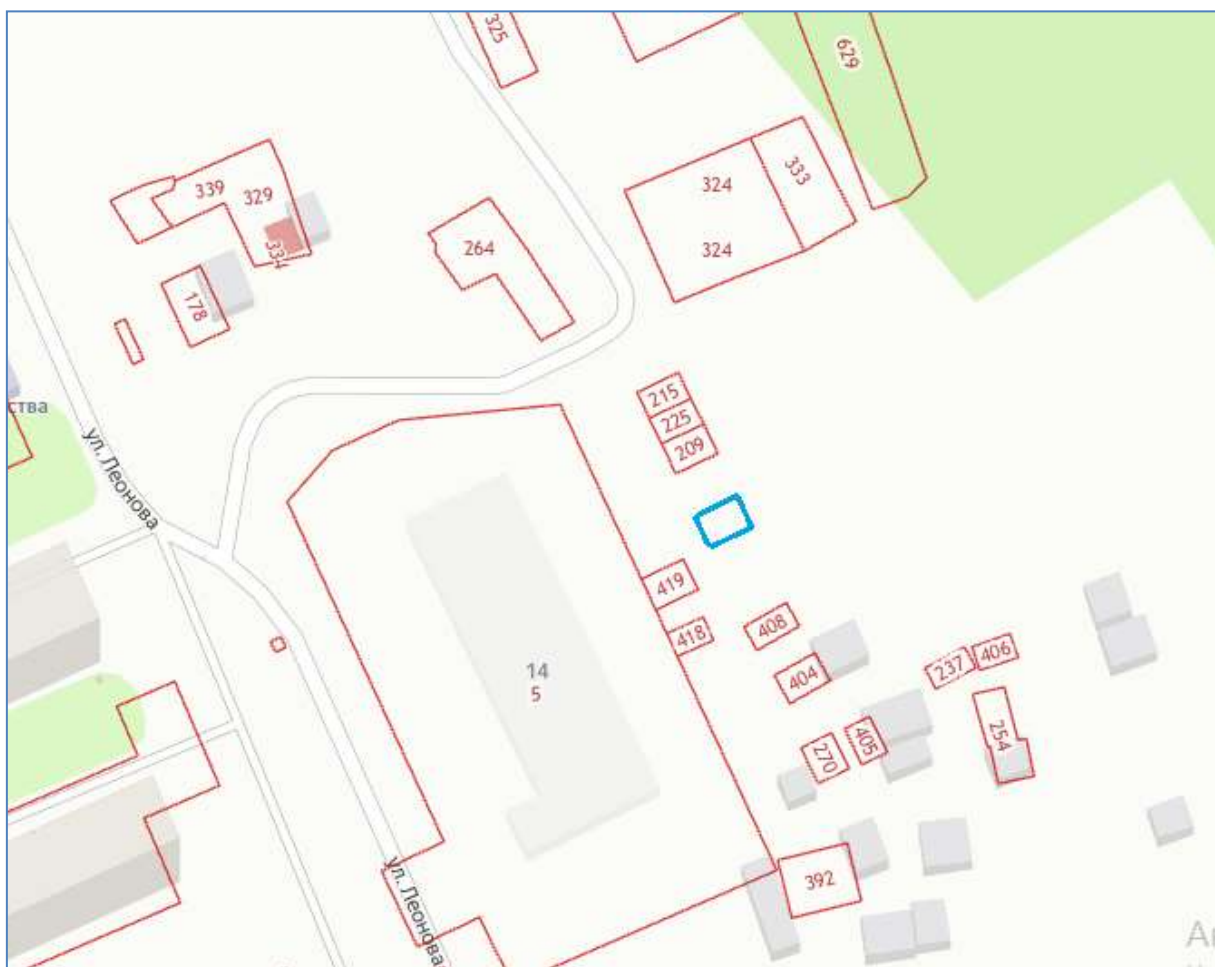

гараж № 9

Местоположение: Костромская область, п.Сусанино, ус. ПМК-6, в 3 м на 3 от дома № 7

Схема границ предполагаемых к использованию земель

гараж № 10

Местоположение: Костромская область, п.Сусанино, ул.Леонова, в районе дома № 14

Схема границ предполагаемых к использованию земель

гараж № 11

Местоположение: Костромская область, п.Сусанино, ул.Леонова, в районе дома № 14

Схема границ предполагаемых к использованию земель

гараж № 12

Местоположение: Костромская область, п.Сусанино, ул.Леонова, в районе дома № 14