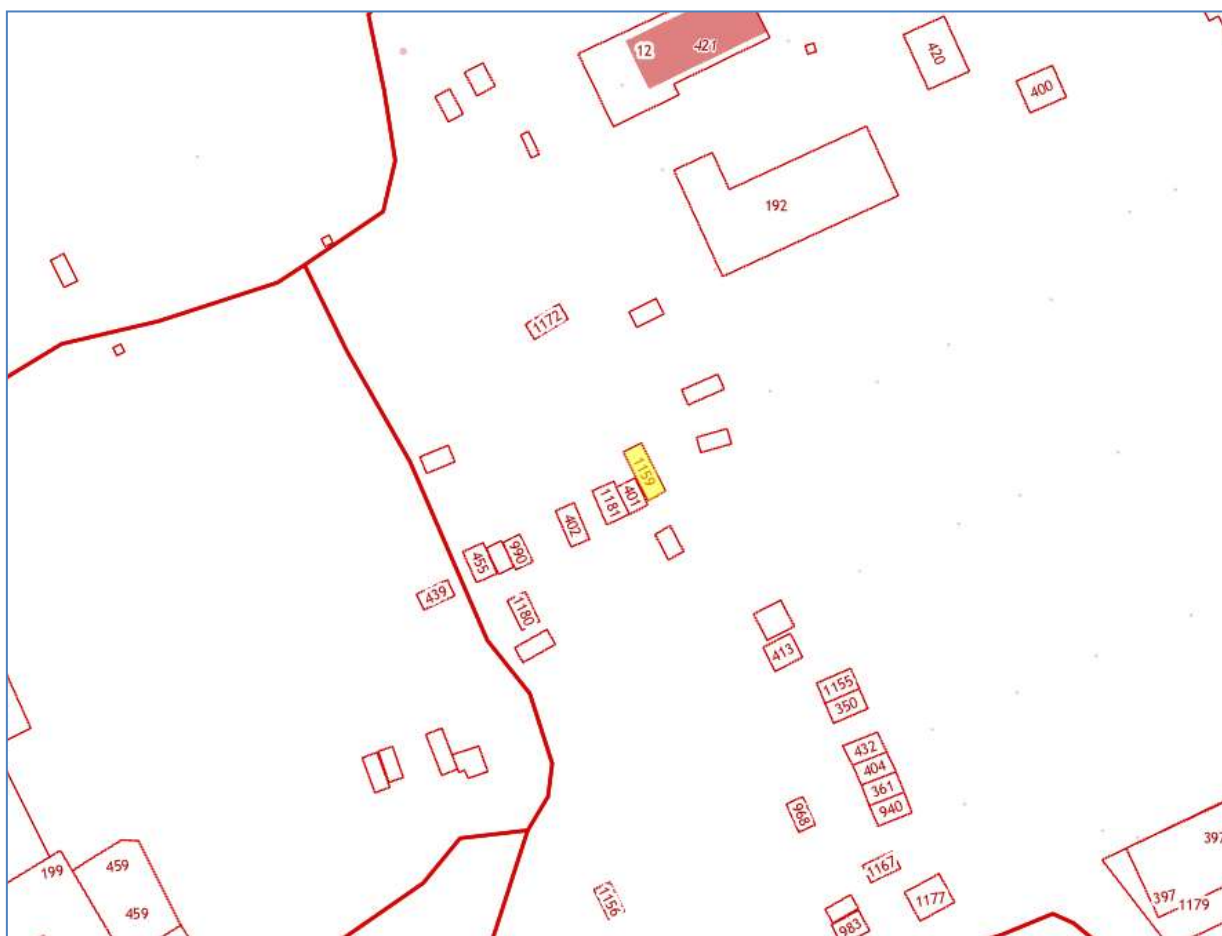

гараж № 32

Местоположение: Костромская область, п.Сусанино, ул.Леонова, в 15 м на ЮЗ от д.8

Схема границ предполагаемого к использованию земельного участка

кадастровый номер 44:22:130104:1159

гараж № 33

Местоположение: Костромская область, п.Сусанино, ул.Леонова, в 34 м на З от д.б