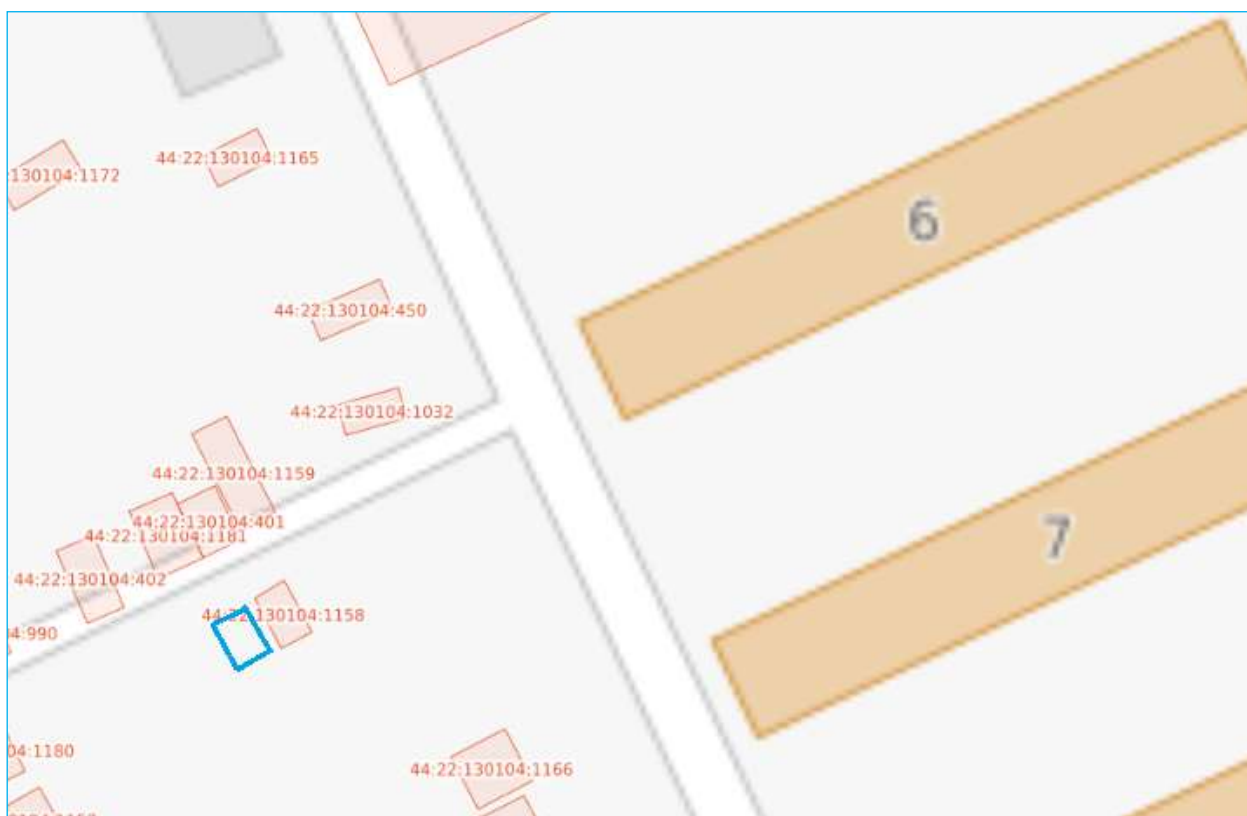

Схема границ предполагаемых к использованию земель

гараж № 75

Местоположение земельного участка: Костромская обл., п.Сусанино, ул.Леонова, в районе д.8

Схема границ предполагаемых к использованию земель

гараж № 76