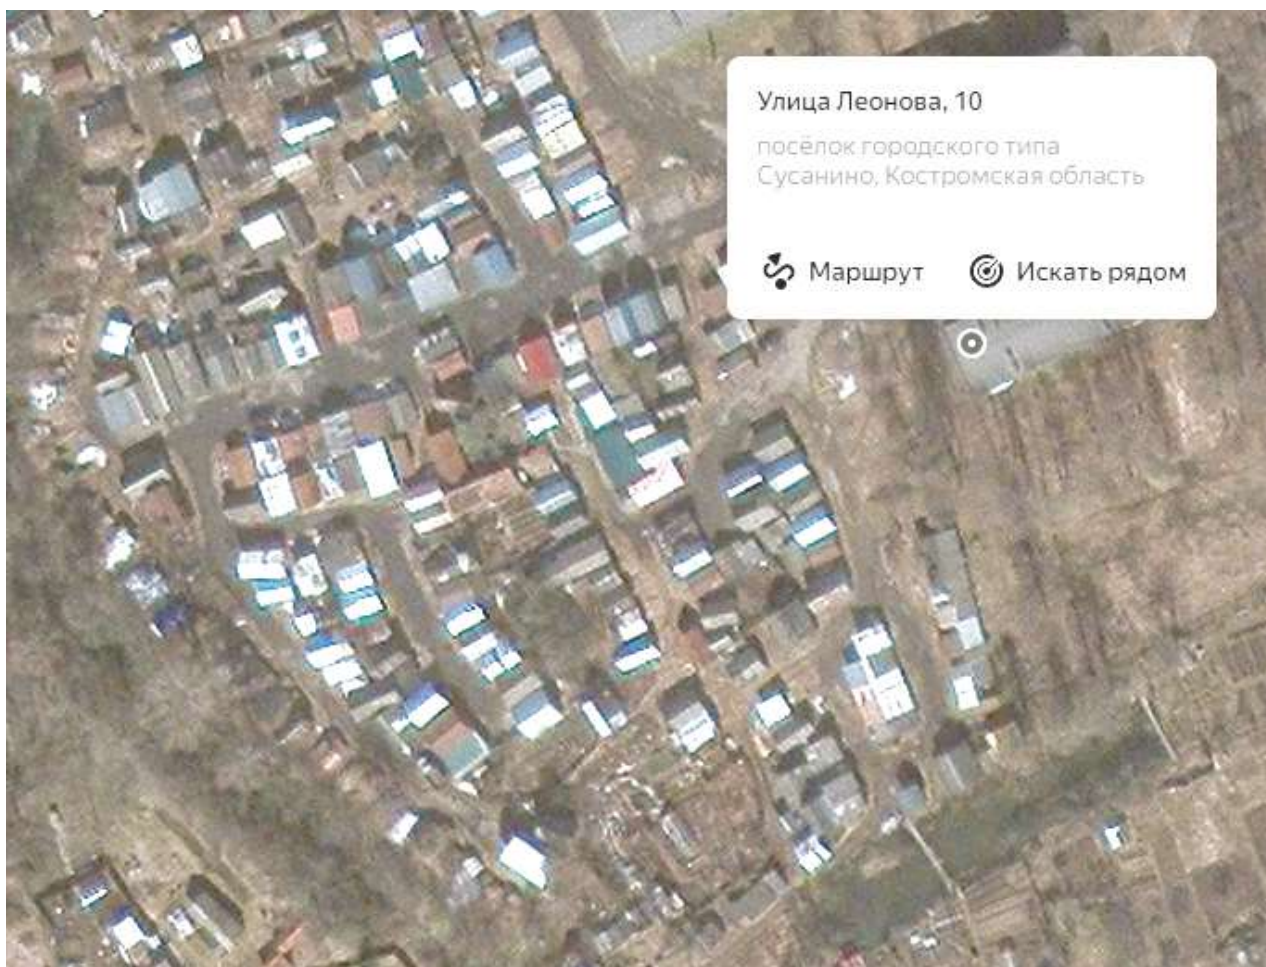

Схема границ предполагаемых к использованию земель

гараж № 69

Местоположение: Костромская обл., п. Сусанино, ул.Леонова, в районе д. 10