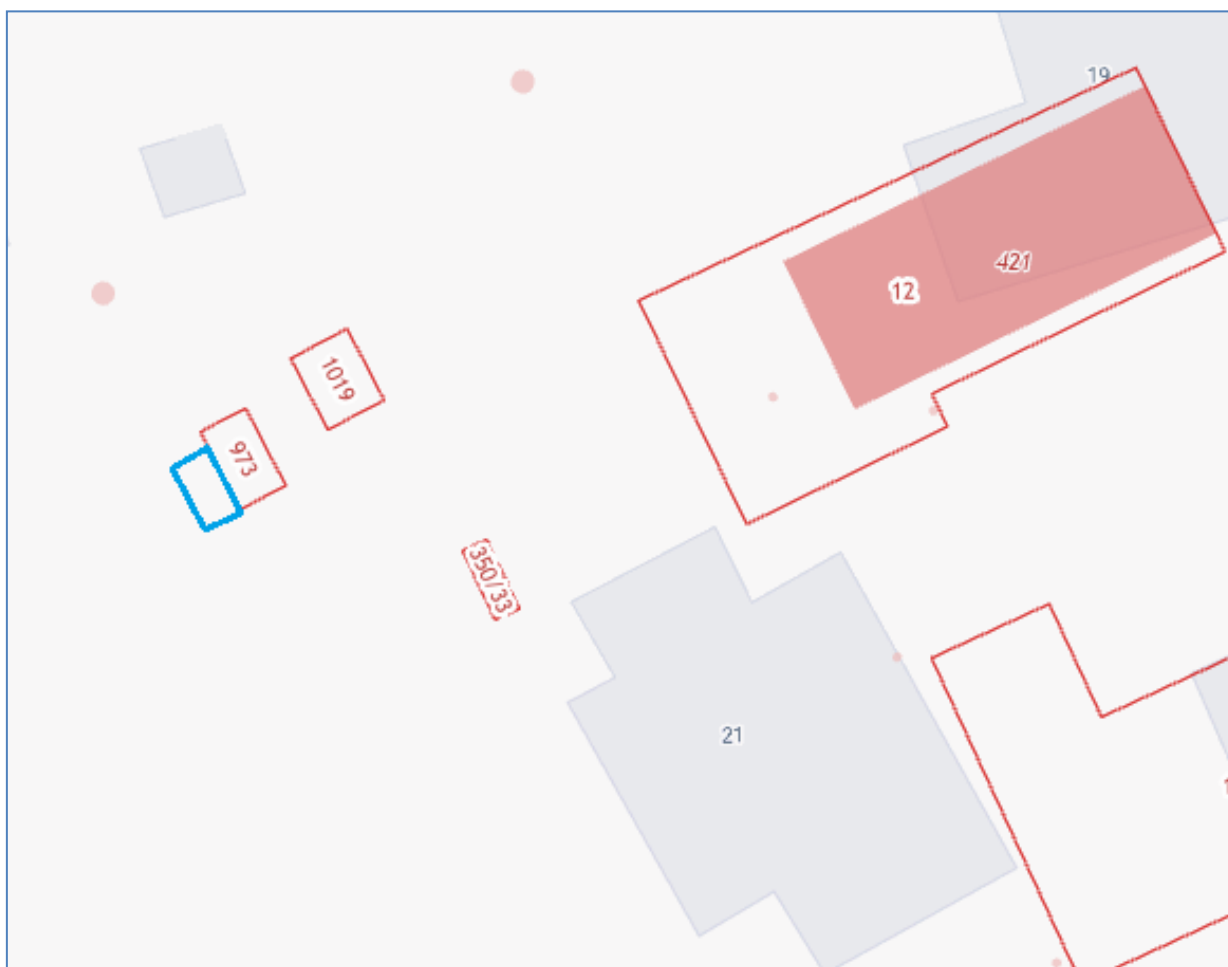

Схема границ предполагаемых к использованию земель

гараж № 13

Местоположение: Костромская область, п.Сусанино, ул.Леонова, в районе дома № 9

Схема границ предполагаемых к использованию земель

гараж № 14

Местоположение: Костромская область, п.Сусанино, ул.Леонова, в районе дома № 8

Схема границ предполагаемых к использованию земель

гараж № 15

Местоположение: Костромская область, п.Сусанино, ул.Леонова, в районе дома № 10

Схема границ предполагаемых к использованию земель

гараж № 16

Местоположение: Костромская область, п.Сусанино, ул.Леонова, в районе дома № 21

Схема границ предполагаемых к использованию земель

гараж № 17

Местоположение: Костромская область, п.Сусанино, ул.Леонова, в районе дома № 19

Схема границ предполагаемого к использованию земельного участка