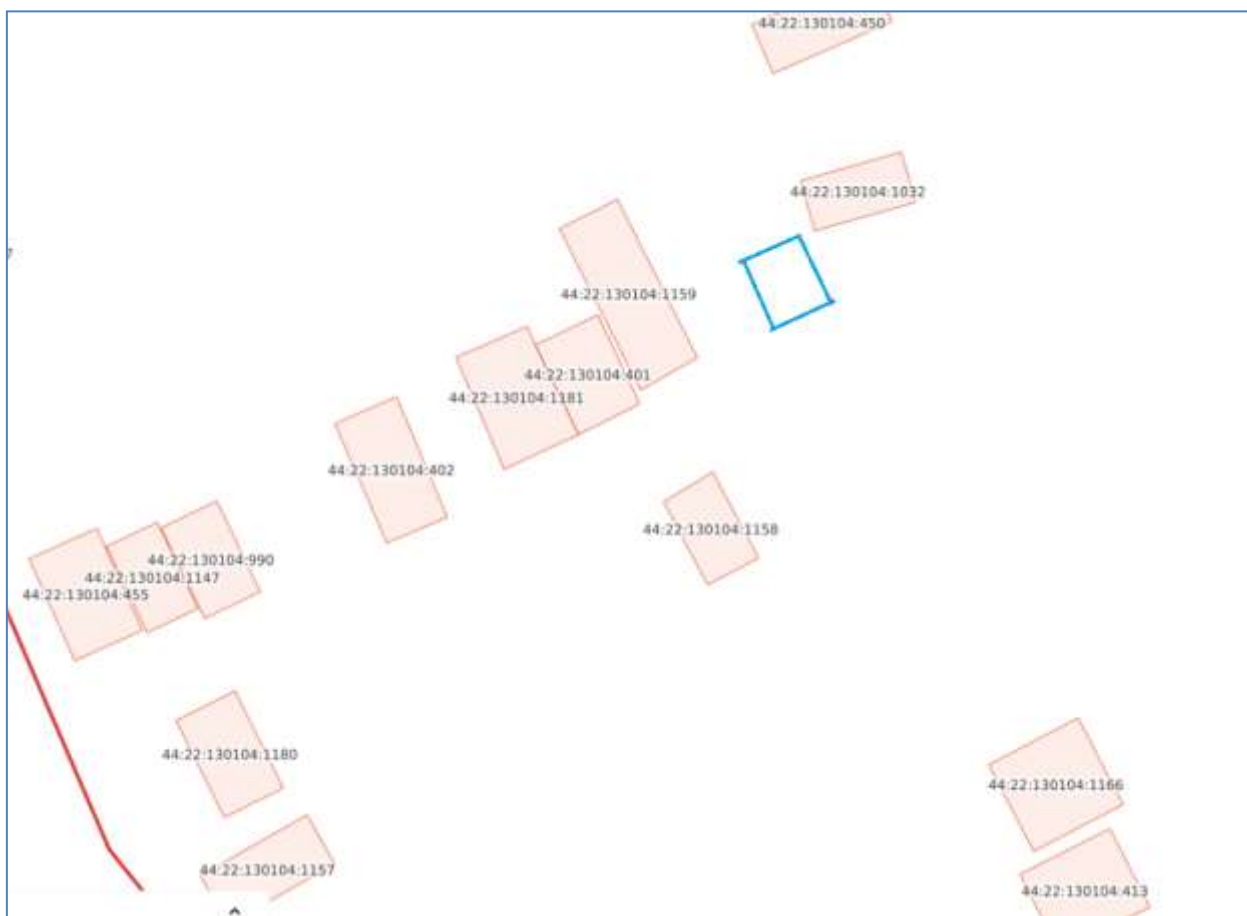

Схема границ предполагаемых к использованию земель

гараж № 53

Местоположение: Костромская область, п.Сусанино, ул. Леонова, в районе дома № 6