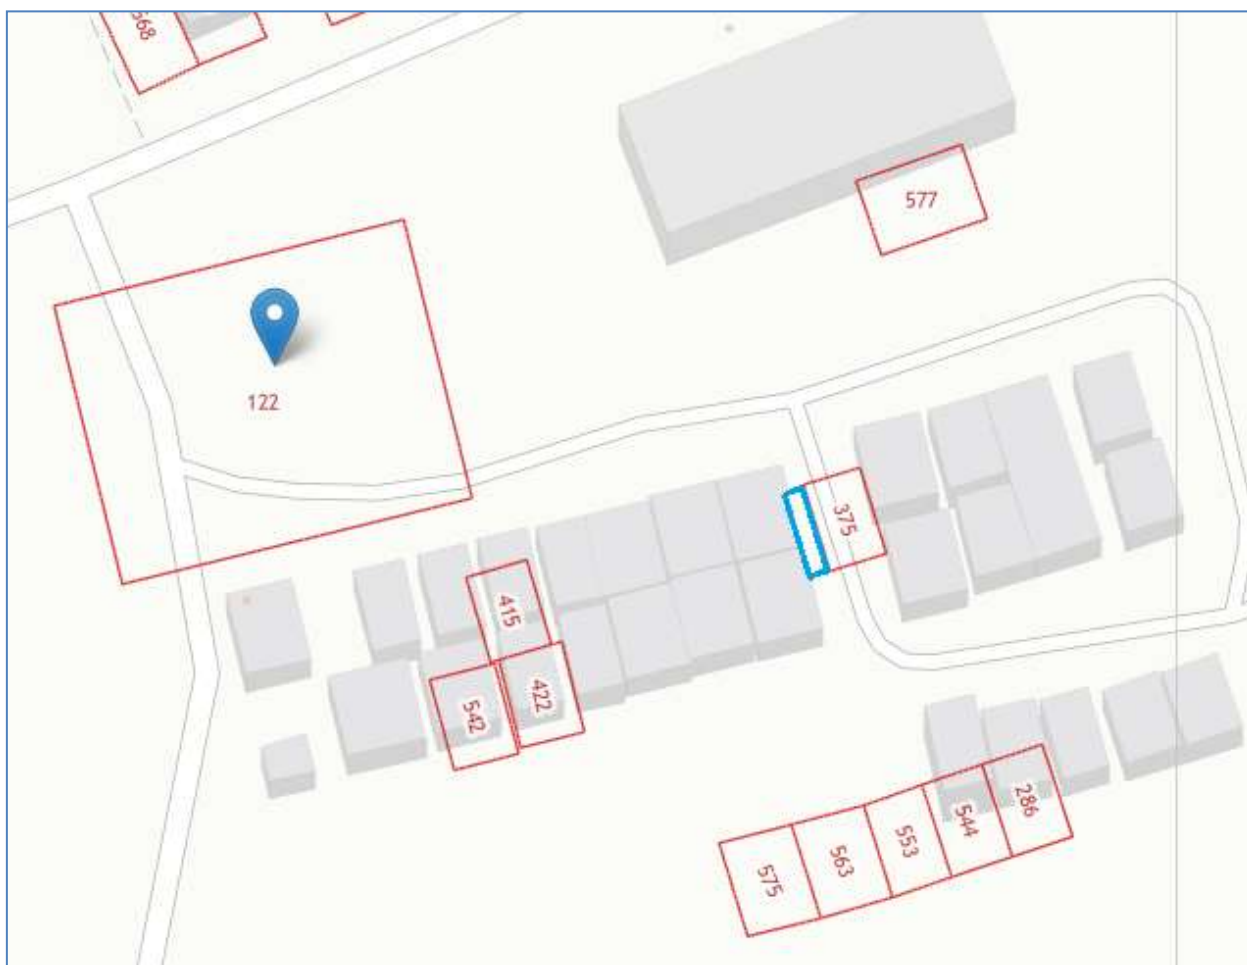

Схема границ предполагаемых к использованию земель

гараж № 24

Местоположение: Костромская область, п.Сусанино, ул.Леонова, в районе дома 10

Схема границ предполагаемых к использованию земель

гараж № 26

Местоположение: Костромская область, п.Сусанино, м-н Восточный, в районе дома 13