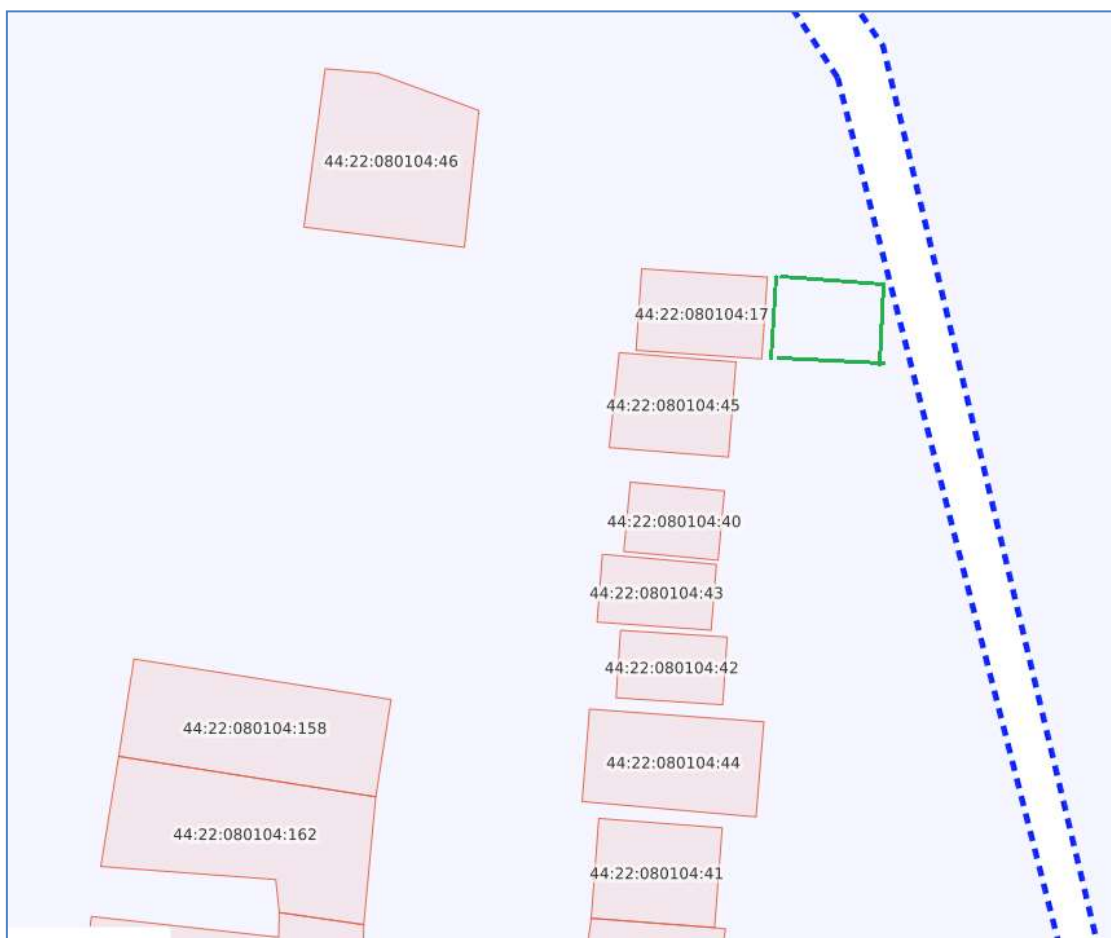

Схема границ предполагаемых к использованию земель

гараж № 68

Местоположение: Костромская область, Сусанинский район, д.Ченцово, ул.Центральная, в районе дома № 3