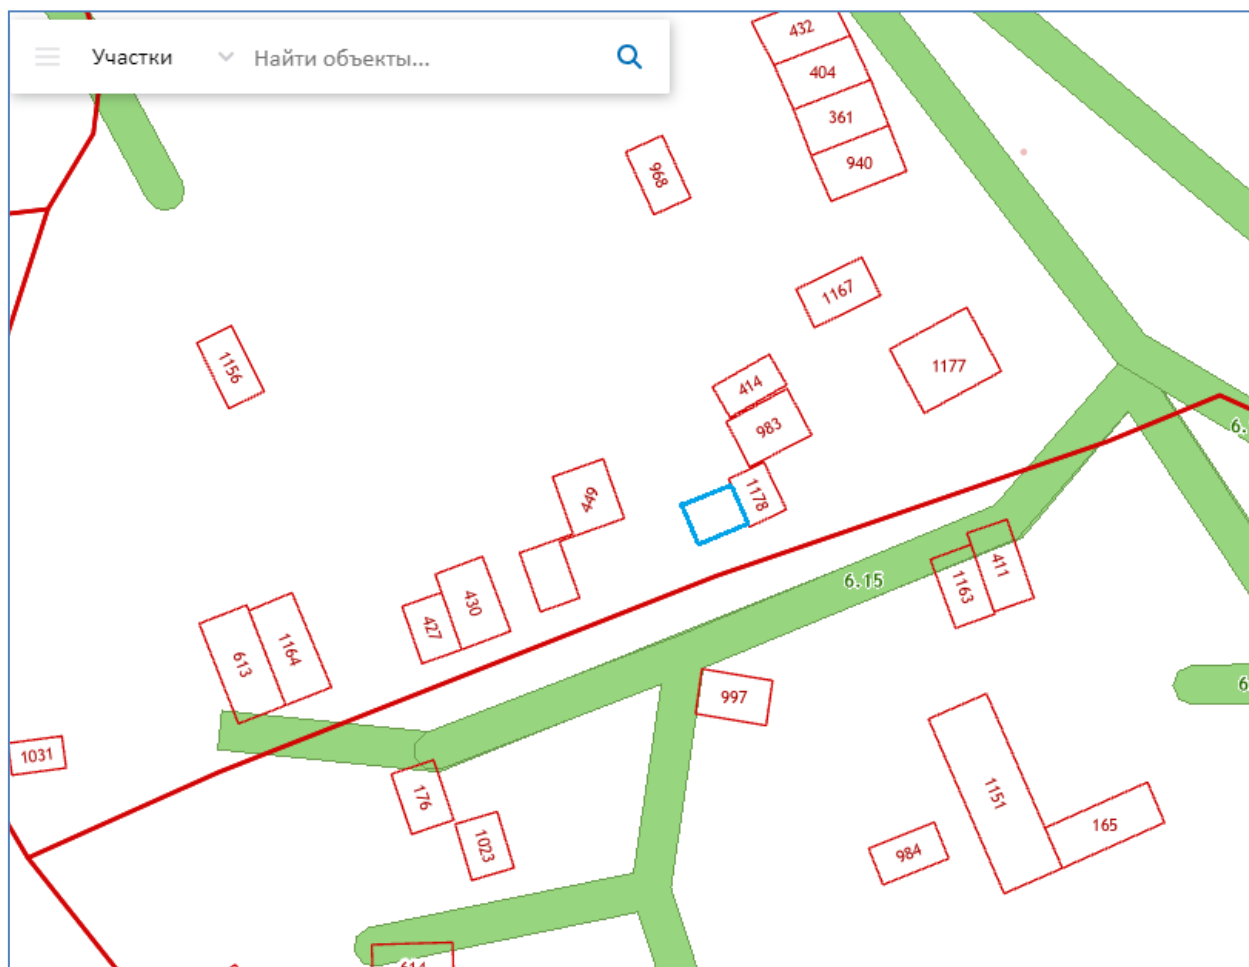

Схема границ предполагаемых к использованию земель

гараж № 1

Местоположение: Костромская область, п.Сусанино, ул.Леонова, в районе дома № 9

Схема границ предполагаемых к использованию земель

гараж № 2

Местоположение: Костромская область, п.Сусанино, ул.Леонова, в районе дома № 9

Схема границ предполагаемых к использованию земель

гараж № 3

Местоположение: Костромская область, п.Сусанино, ул.Леонова, в районе дома № 9

Схема границ предполагаемых к использованию земель

гараж № 4

Местоположение: Костромская область, п.Сусанино, ул.Леонова, в районе дома № 10

Схема границ предполагаемых к использованию земель

гараж № 5

Местоположение: Костромская область, п.Сусанино, ул.Леонова, в районе дома № 8

Схема границ предполагаемых к использованию земель

гараж № 6

Местоположение: Костромская область, п.Сусанино, ул.Леонова, в районе дома № 10

Схема границ предполагаемых к использованию земель

гараж № 17

Местоположение: Костромская область, п.Сусанино, ул.Леонова, в районе дома № 19

Схема границ предполагаемого к использованию земельного участка