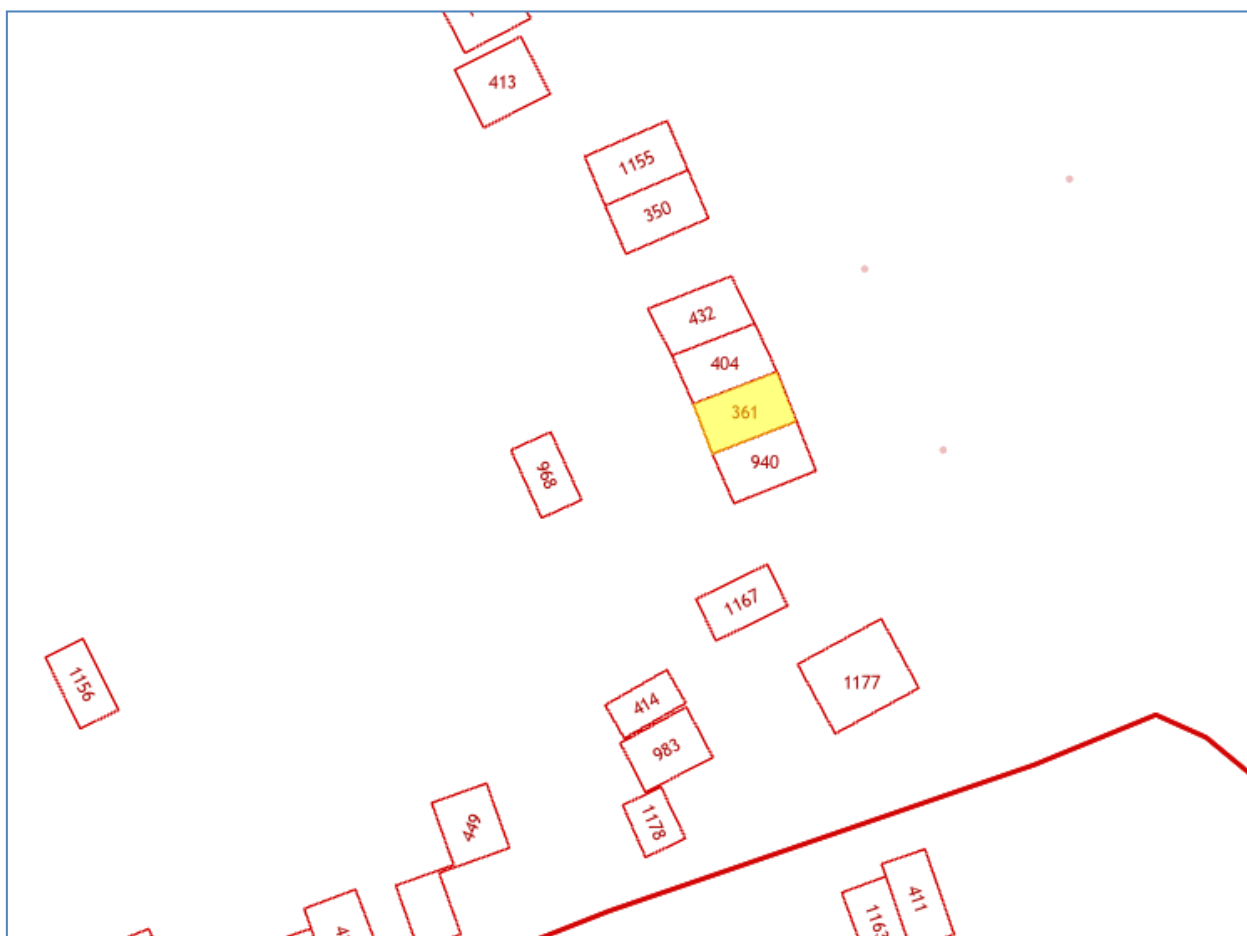

Схема границ предполагаемого к использованию земельного участка

кадастровый номер 44:22:130104:361

гараж № 32

Местоположение: Костромская область, п.Сусанино, ул.Леонова, в 15 м на ЮЗ от д.8