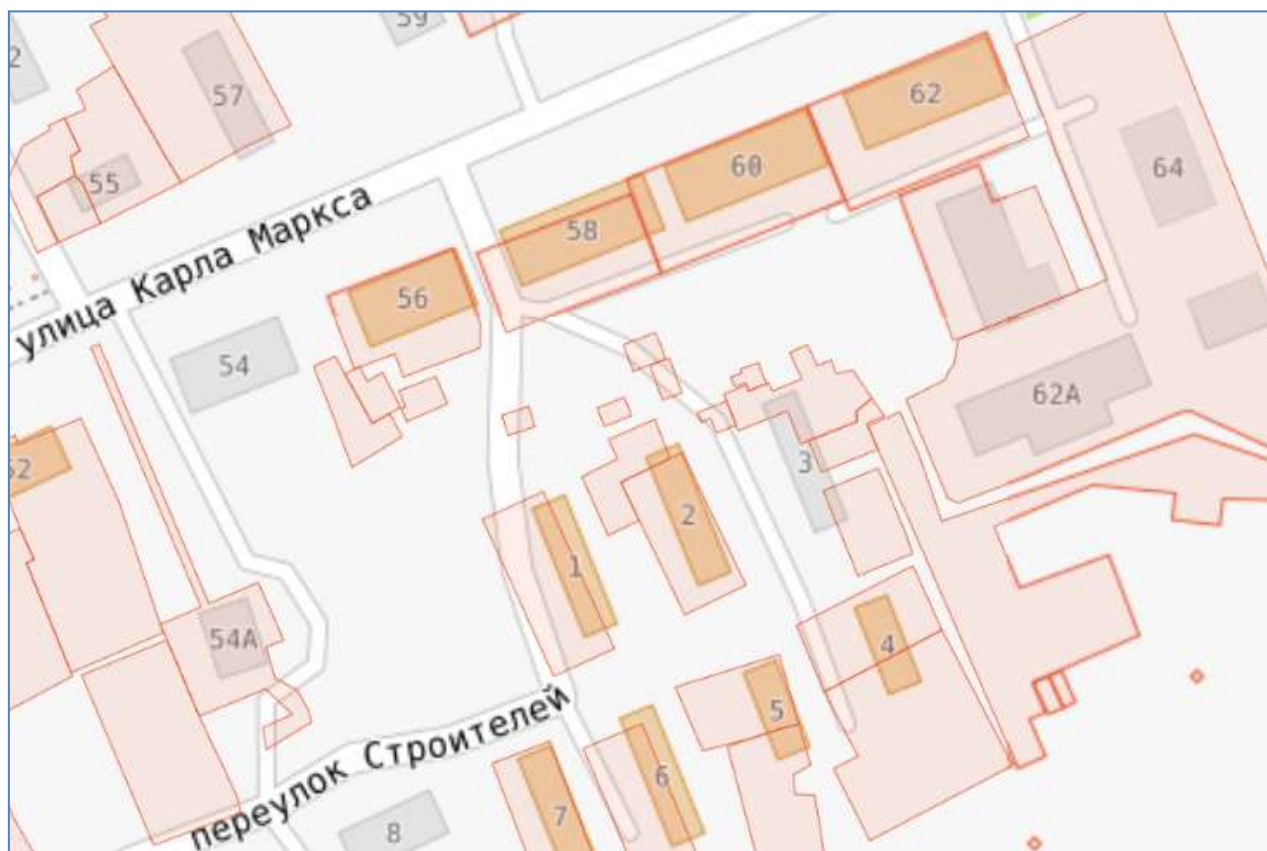

Схема границ предполагаемых к использованию земель

гараж № 70

Местоположение: Костромская обл., п.Сусанино, ул. К. Маркса, в районе д.60