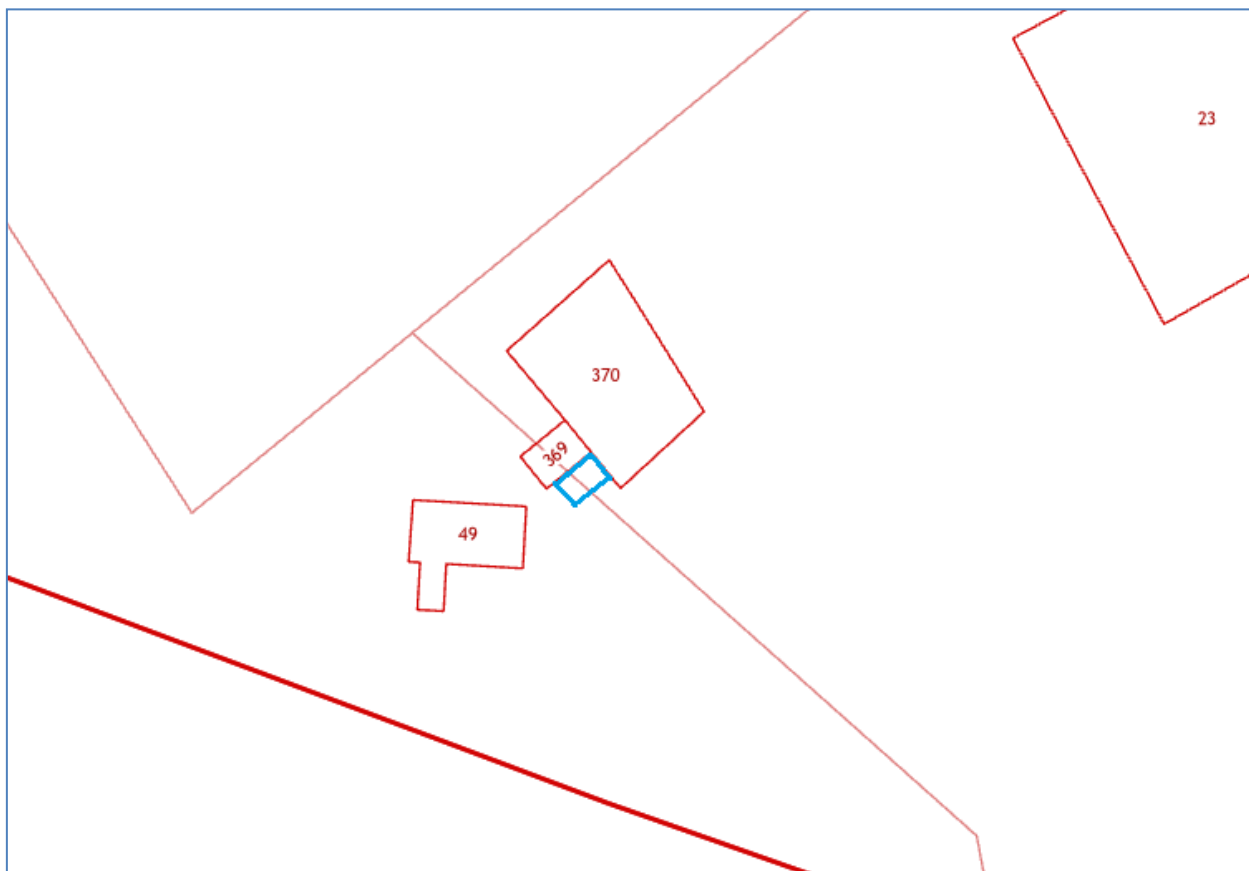

Схема границ предполагаемых к использованию земель

гараж № 29

Местоположение: Костромская область, п.Сусанино, ул.8 Марта, в районе дома 11а