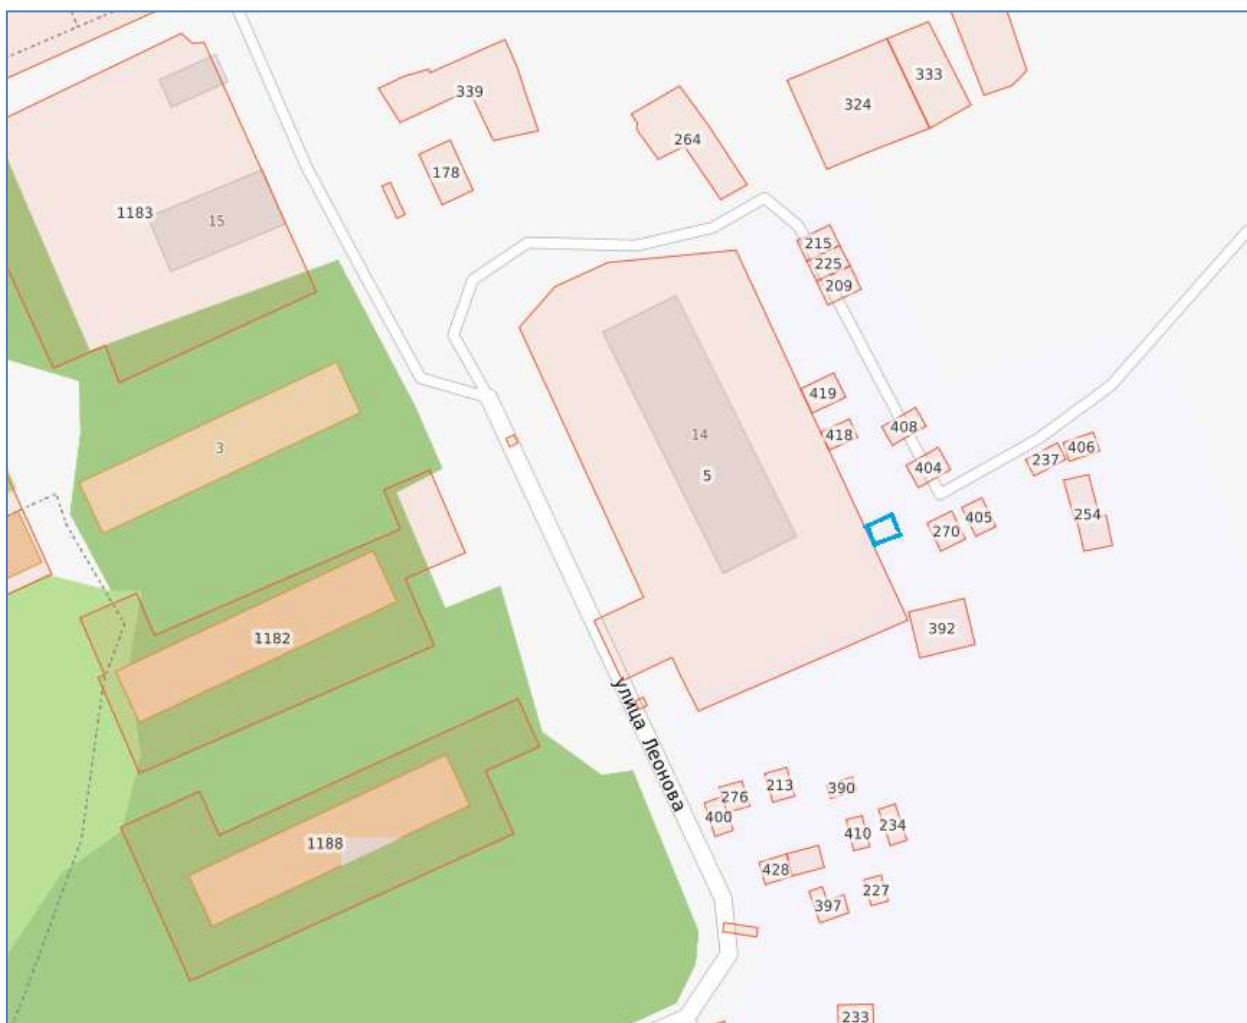

Схема границ предполагаемых к использованию земель

гараж № 58

Местоположение: Костромская область, п.Сусанино, ул. Леонова, в районе дома № 14