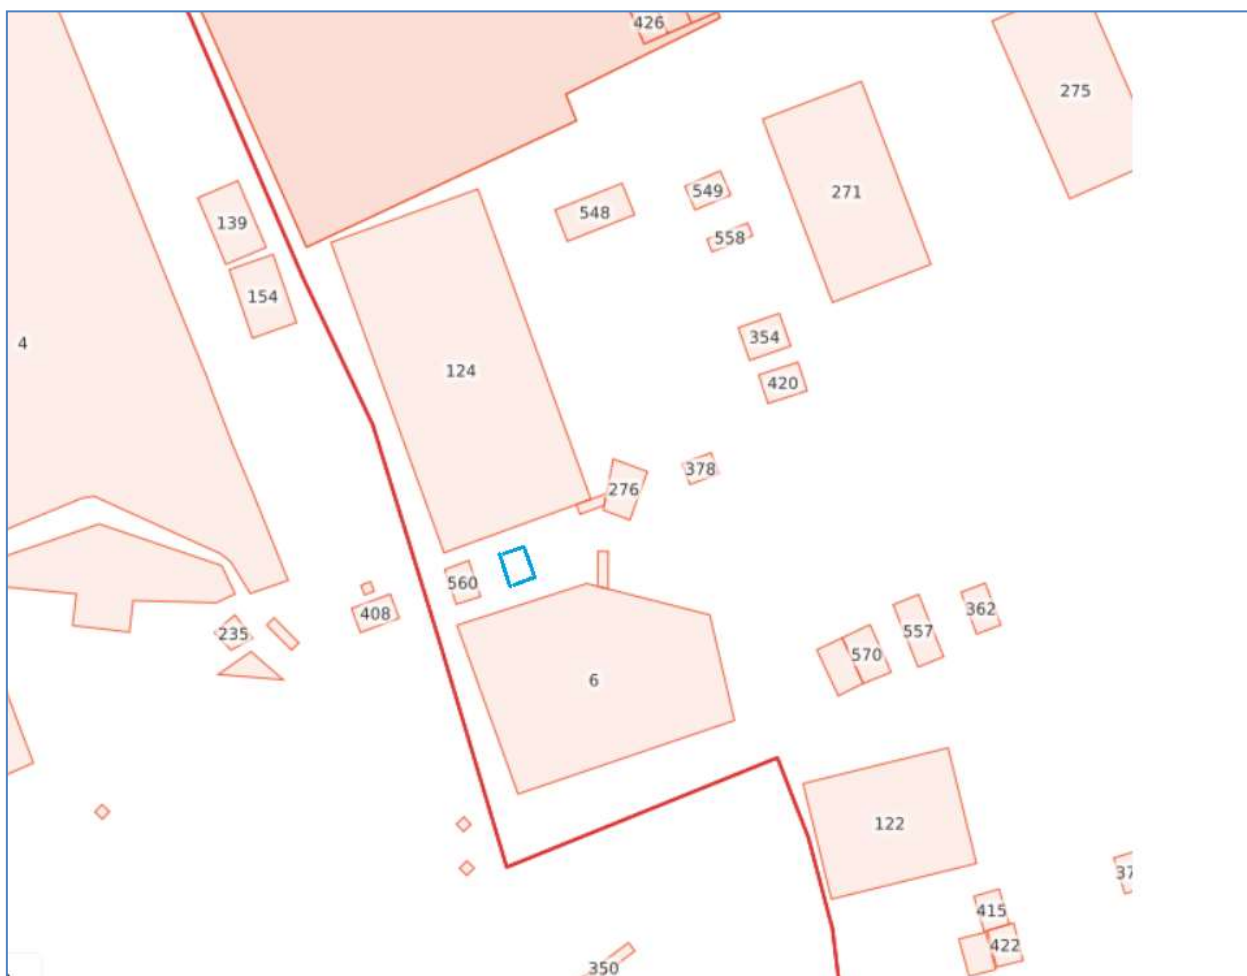

Схема границ предполагаемых к использованию земель

гараж № 47

Местоположение: Костромская область, п.Сусанино, м-н Восточный, в районе дома № 9