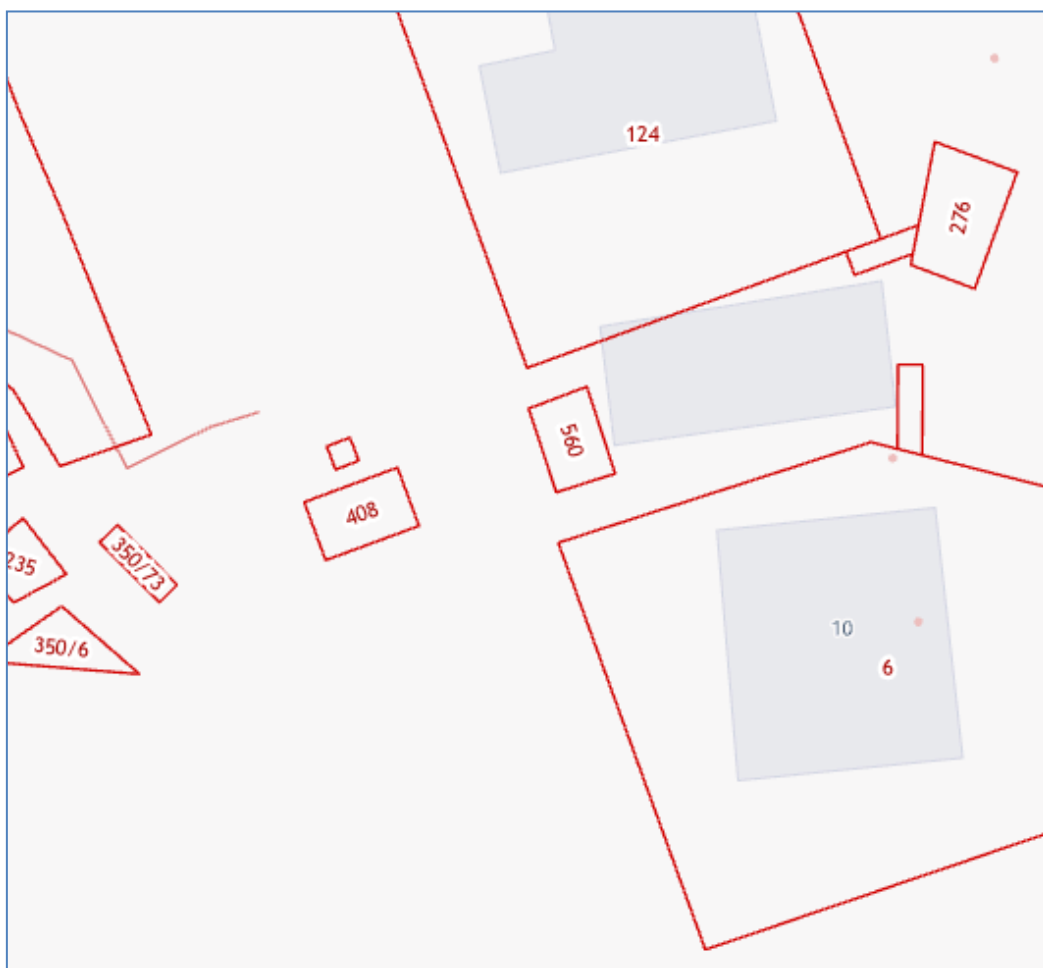

Схема границ предполагаемого к использованию земельного участка

кадастровый номер 44:22:130128:408

гараж № 18

Местоположение: Костромская область, п.Сусанино, м-н Восточный, в 25 м на СЗ от СЗ угла дома № 10