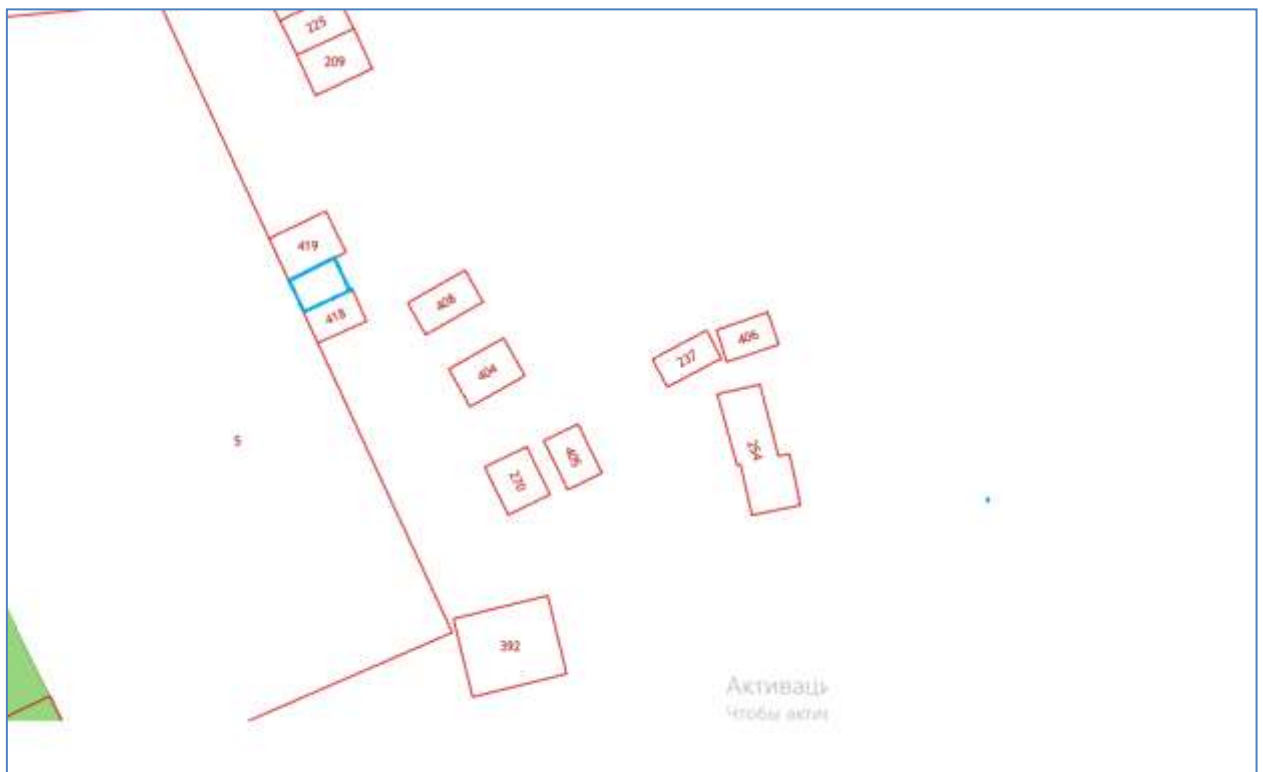

Схема границ предполагаемых к использованию земель

гараж № 10

Местоположение: Костромская область, п.Сусанино, ул.Леонова, в районе дома № 14