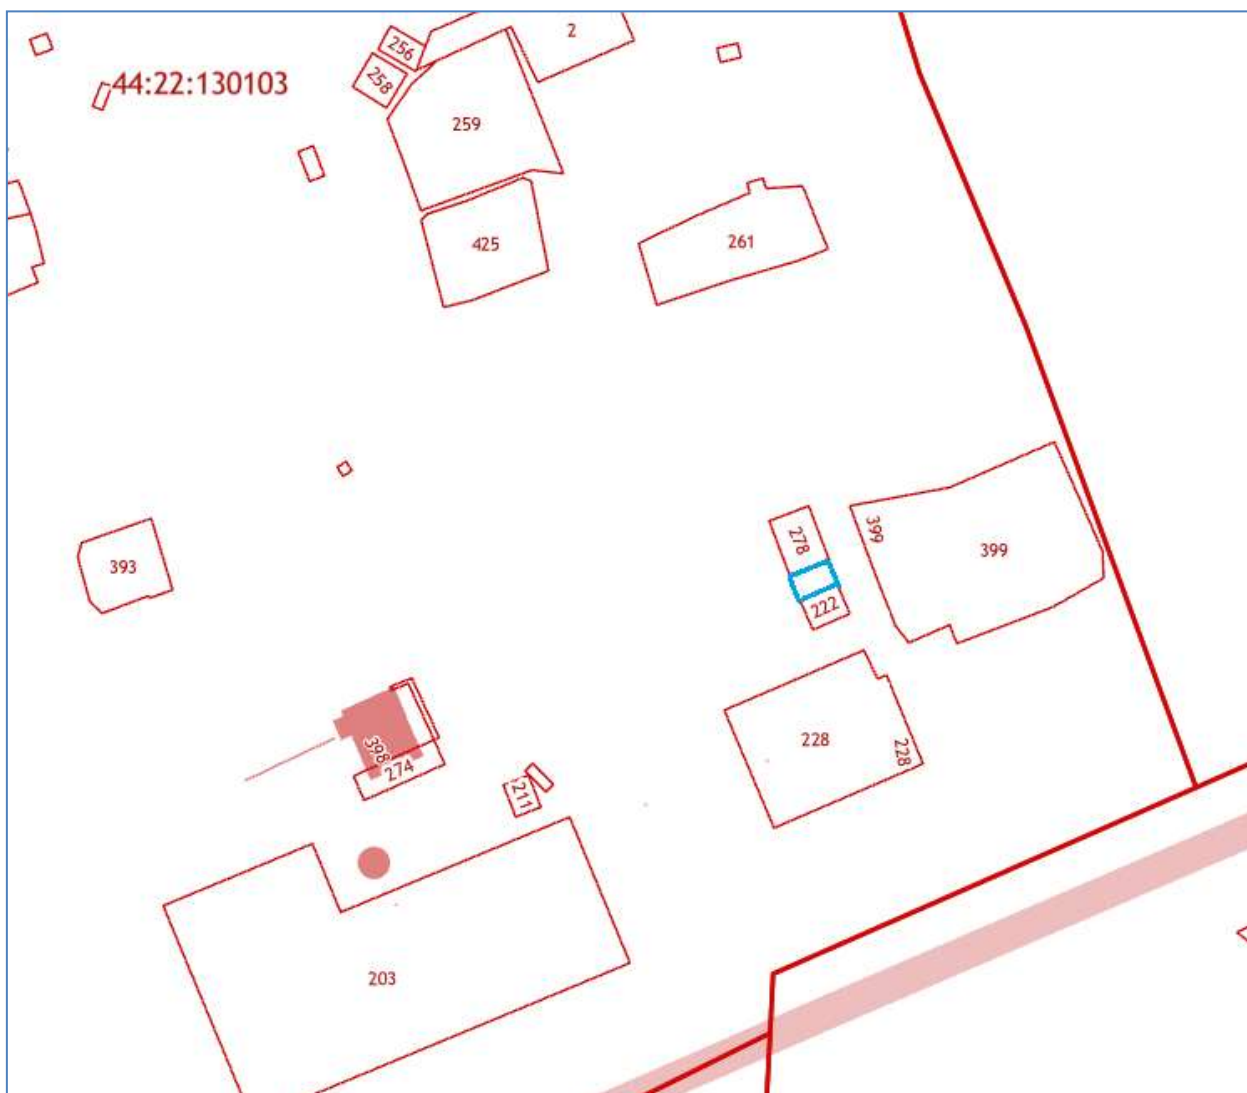

Местоположение: Костромская область, п.Сусанино, ул.Леонова, в районе дома № 18

Схема границ предполагаемых к использованию земель

гараж № 36

Местоположение: Костромская область, п.Сусанино, ул.К.Маркса, в районе дома № 67