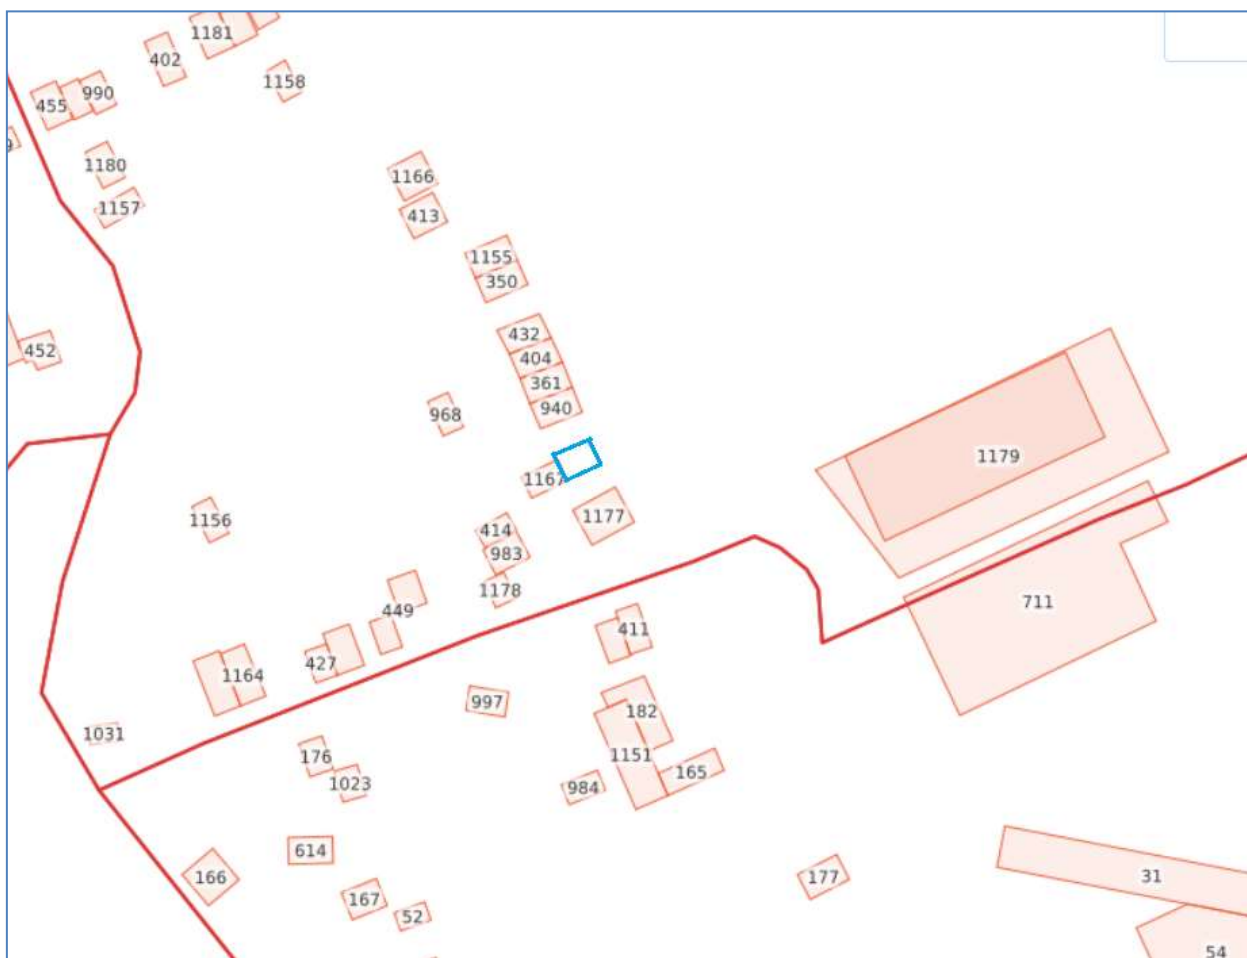

Схема границ предполагаемых к использованию земель

гараж № 45

Местоположение: Костромская область, п.Сусанино, ул.Леонова, в районе дома № 10

Схема границ предполагаемых к использованию земель

гараж № 46

Местоположение: Костромская область, п.Сусанино, ул.Леонова, в районе дома № 8