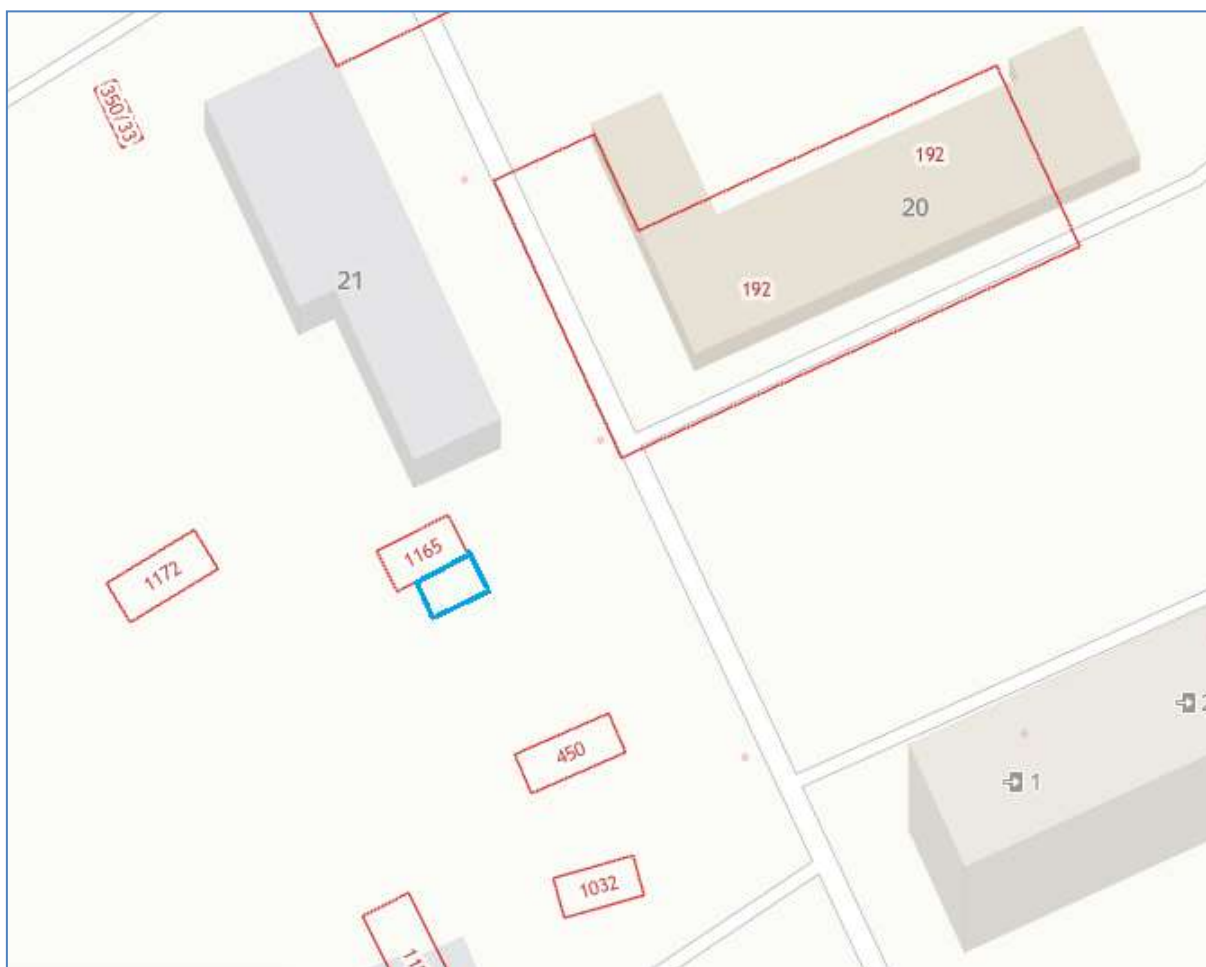

Схема границ предполагаемых к использованию земель

гараж № 15

Местоположение: Костромская область, п.Сусанино, ул.Леонова, в районе дома № 10

Схема границ предполагаемых к использованию земель

гараж № 16

Местоположение: Костромская область, п.Сусанино, ул.Леонова, в районе дома № 21

Схема границ предполагаемых к использованию земель

гараж № 17

Местоположение: Костромская область, п.Сусанино, ул.Леонова, в районе дома № 19

Схема границ предполагаемого к использованию земельного участка