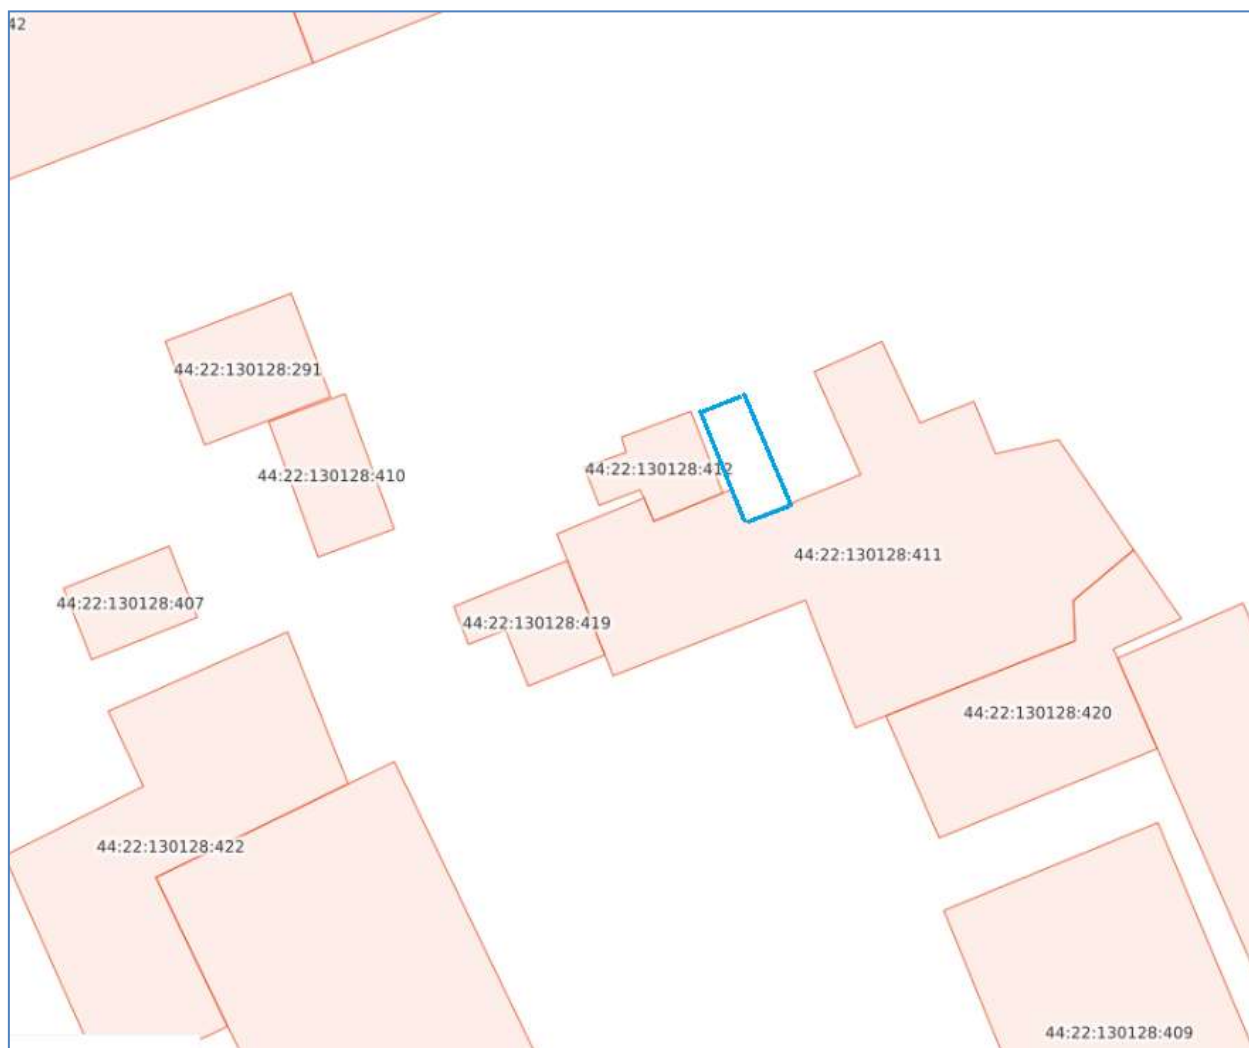

Схема границ предполагаемых к использованию земель

гараж № 54

Местоположение: Костромская область, п.Сусанино, ул. Леонова, в районе дома № 6

Схема границ предполагаемых к использованию земель

гараж № 55

Местоположение: Костромская область, п.Сусанино, пер.Строителей, в районе дома № 3