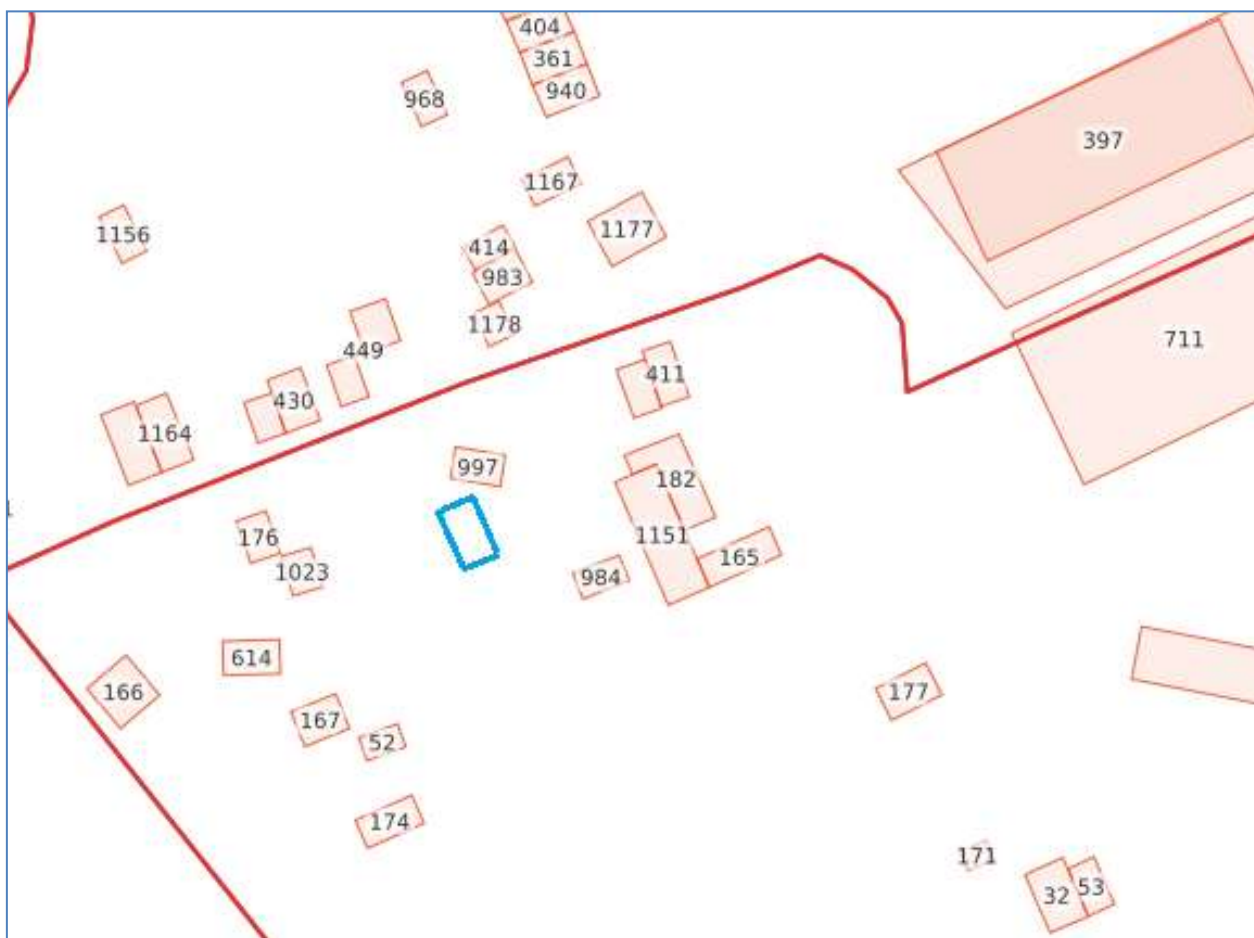

Местоположение: Костромская область, п.Сусанино, ул.Леонова, в районе дома № 9

Схема границ предполагаемых к использованию земель

гараж № 67

Местоположение: Костромская область, Сусанинский район, д.Ченцово, ул.Центральная, в районе дома № 3