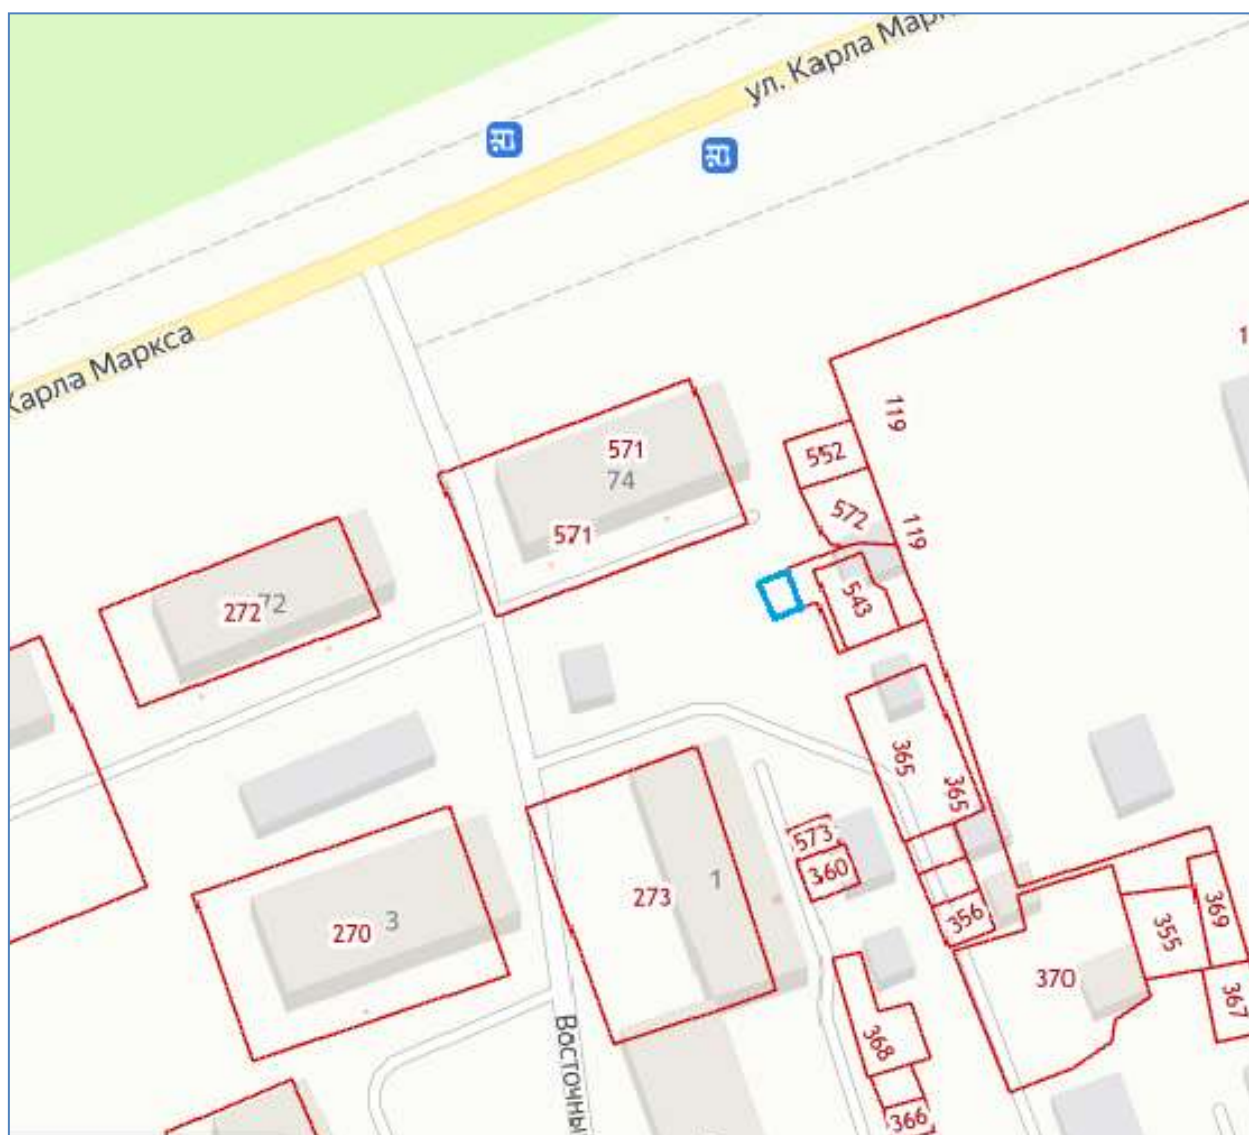

Схема границ предполагаемых к использованию земель

гараж № 39

Местоположение: Костромская область, п.Сусанино, ул.Леонова, в районе дома № 18а

Схема границ предполагаемых к использованию земель

гараж № 40