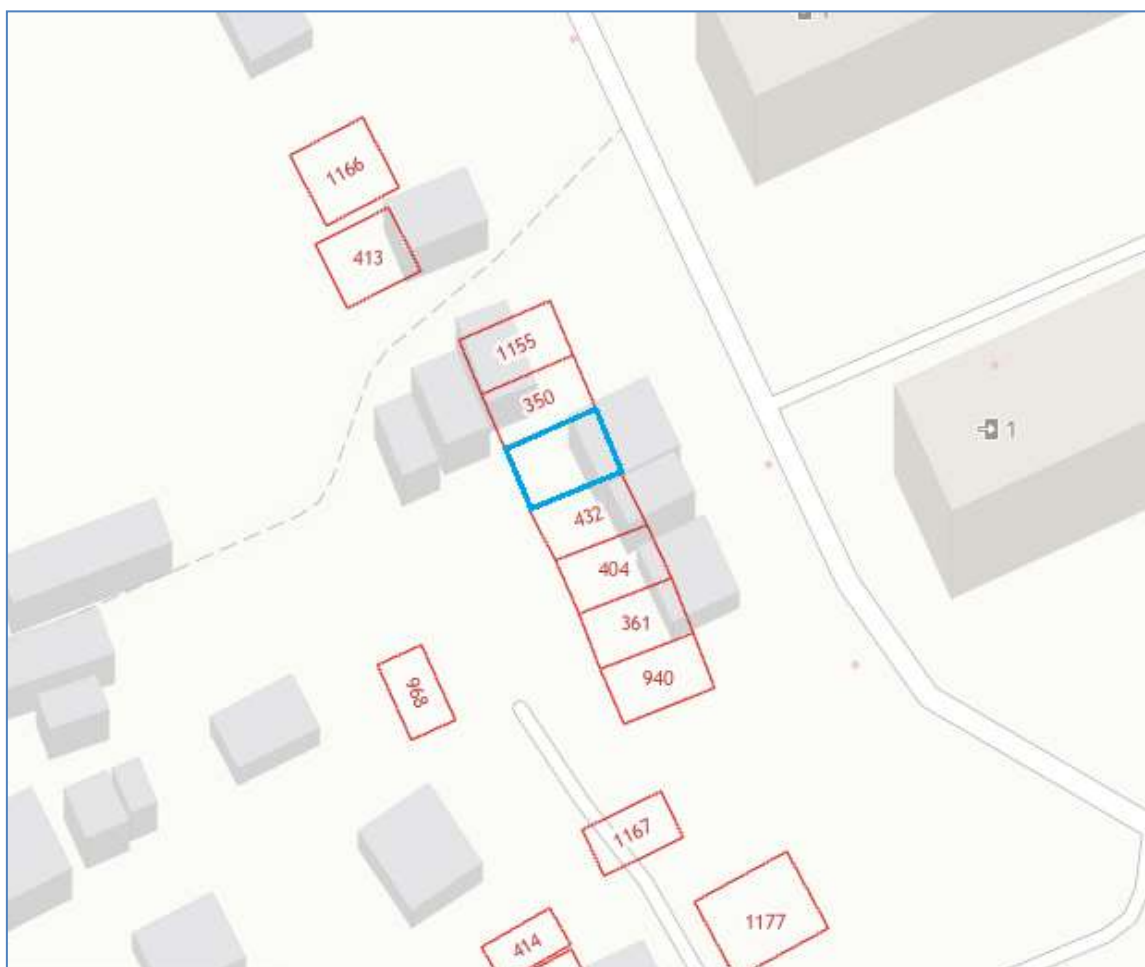

Схема границ предполагаемых к использованию земель

гараж № 11

Местоположение: Костромская область, п.Сусанино, ул.Леонова, в районе дома № 14

Схема границ предполагаемых к использованию земель

гараж № 12

Местоположение: Костромская область, п.Сусанино, ул.Леонова, в районе дома № 14

Схема границ предполагаемых к использованию земель

гараж № 13

Местоположение: Костромская область, п.Сусанино, ул.Леонова, в районе дома № 9

Схема границ предполагаемых к использованию земель

гараж № 14

Местоположение: Костромская область, п.Сусанино, ул.Леонова, в районе дома № 8

Схема границ предполагаемых к использованию земель

гараж № 15

Местоположение: Костромская область, п.Сусанино, ул.Леонова, в районе дома № 10

Схема границ предполагаемых к использованию земель

гараж № 16

Местоположение: Костромская область, п.Сусанино, ул.Леонова, в районе дома № 21

Схема границ предполагаемых к использованию земель

гараж № 17

Местоположение: Костромская область, п.Сусанино, ул.Леонова, в районе дома № 19

Схема границ предполагаемого к использованию земельного участка