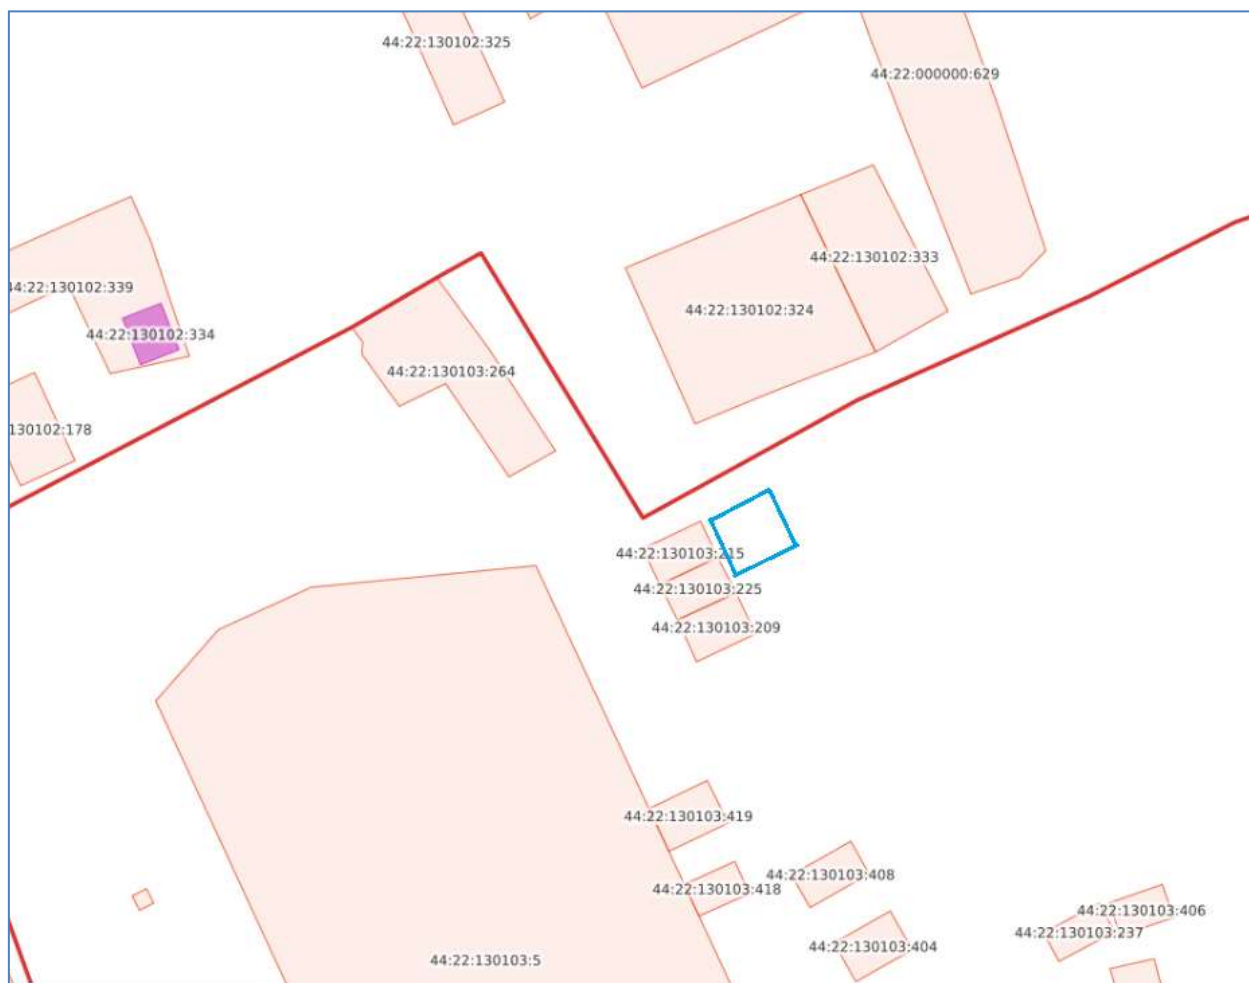

Схема границ предполагаемых к использованию земель

гараж № 51

Местоположение: Костромская область, п.Сусанино, ул. Леонова, в районе дома № 14

Схема границ предполагаемых к использованию земель

гараж № 52