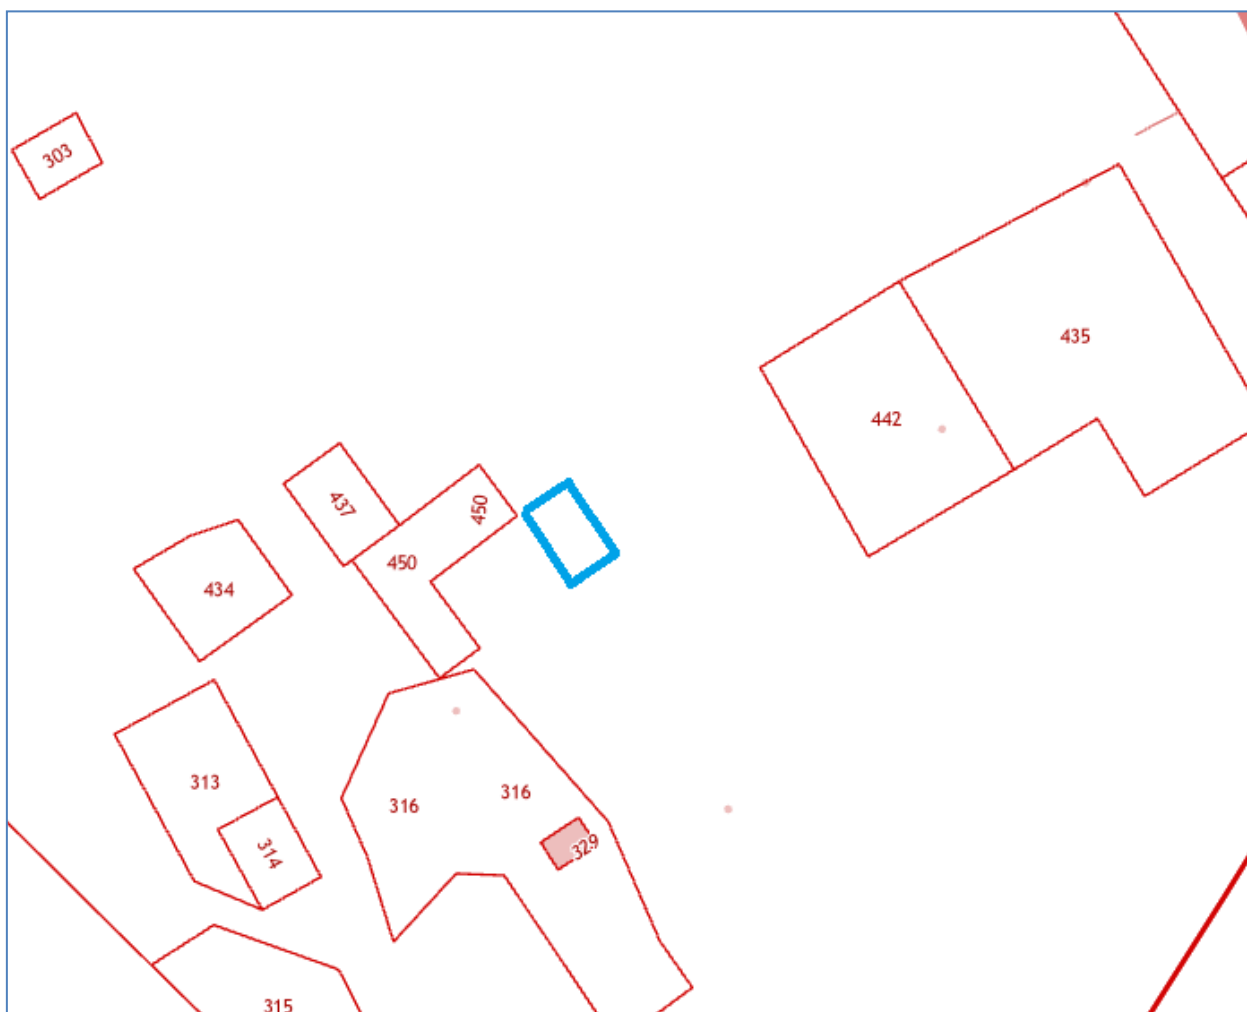

Схема границ предполагаемых к использованию земель

гараж № 1

Местоположение: Костромская область, п.Сусанино, ул.Леонова, в районе дома № 9

Схема границ предполагаемых к использованию земель

гараж № 2

Местоположение: Костромская область, п.Сусанино, ул.Леонова, в районе дома № 9

Схема границ предполагаемых к использованию земель

гараж № 27

Местоположение: Костромская область, п.Сусанино, ул.Леонова, в районе дома 10

Схема границ предполагаемых к использованию земель

гараж № 28

Местоположение: Костромская область, п.Сусанино, ул.Молвитинская, в районе дома 21