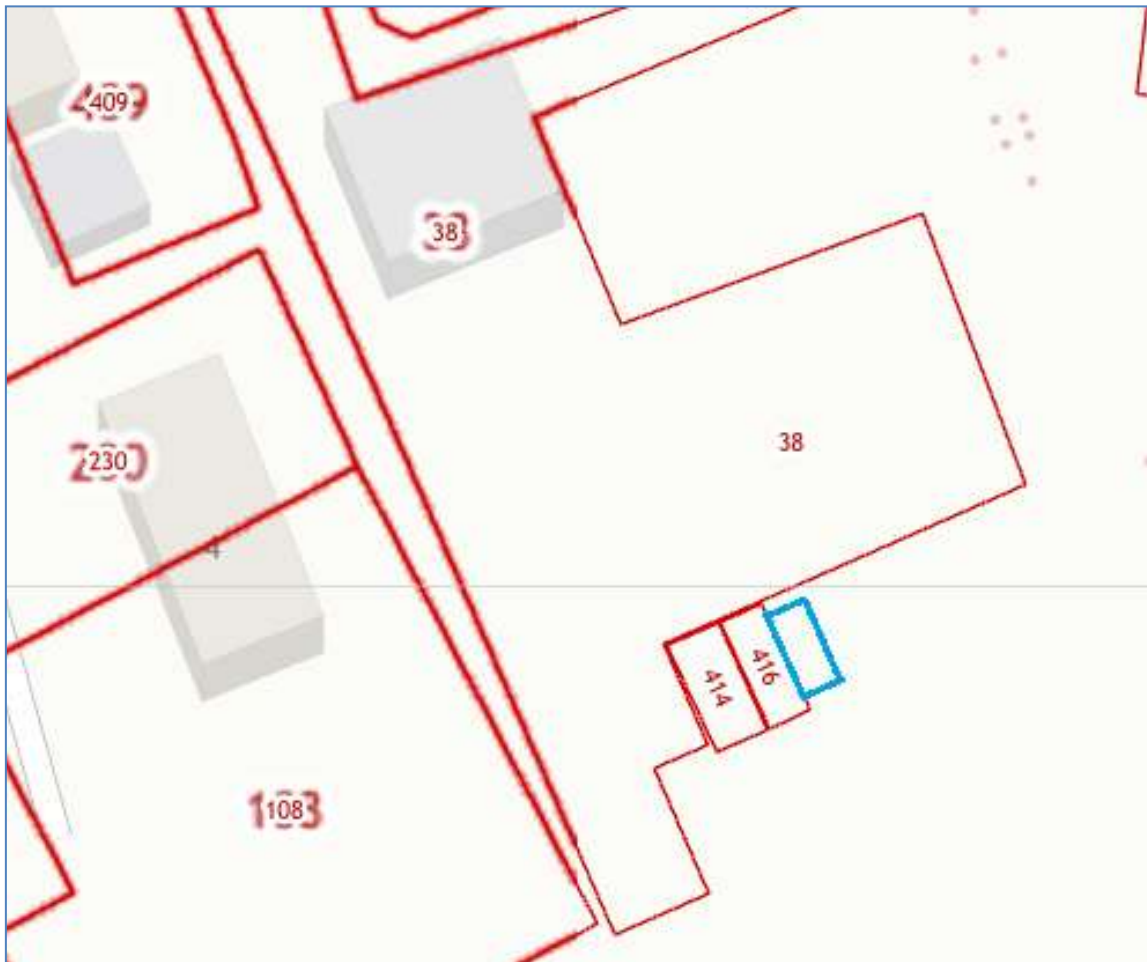

Схема границ предполагаемых к использованию земель

гараж № 20

Местоположение: Костромская область, п.Сусанино, ул. Карла Маркса, в районе дома 64