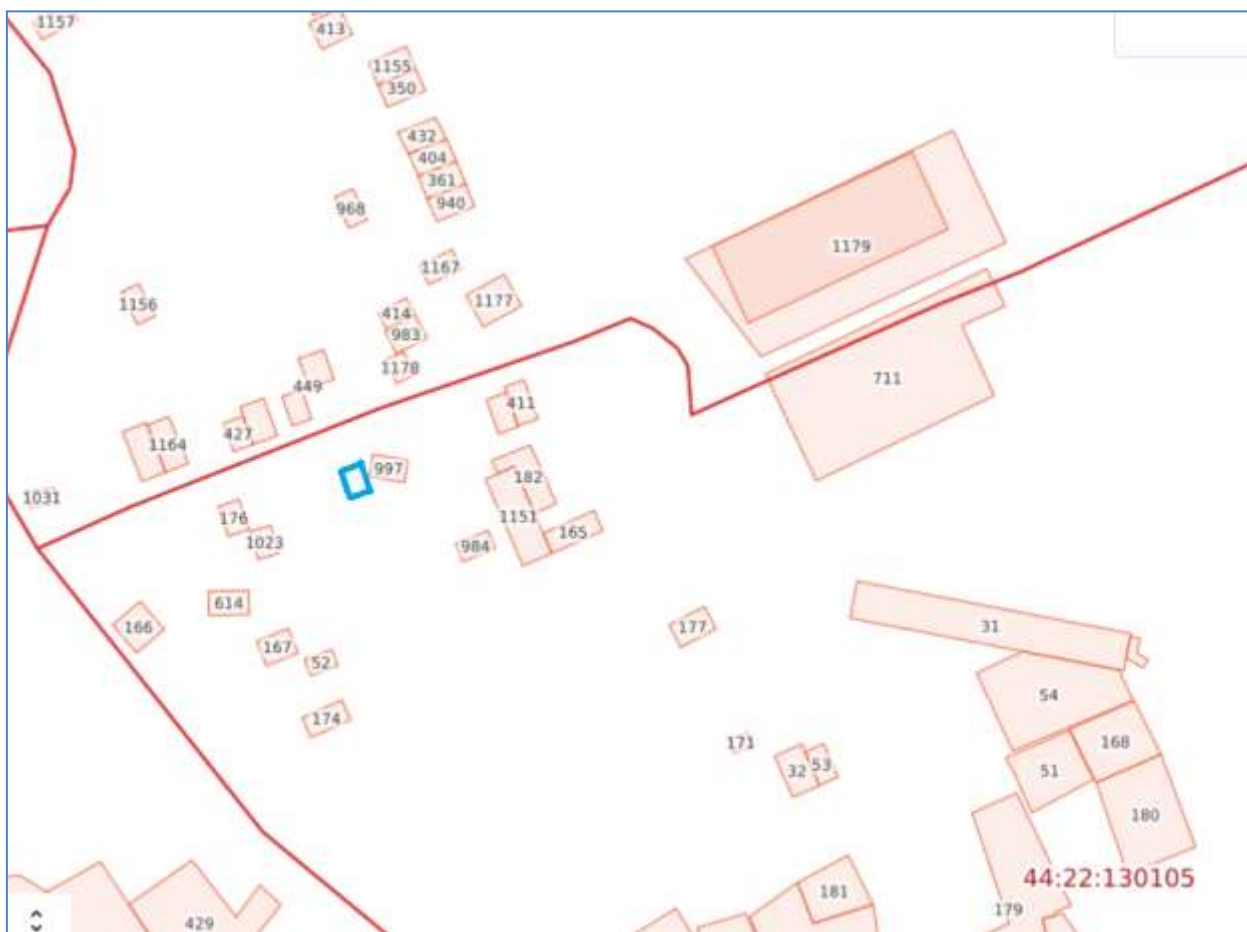

Схема границ предполагаемых к использованию земель

гараж № 43

Местоположение: Костромская область, п.Сусанино, ул.Леонова, в районе дома № 9