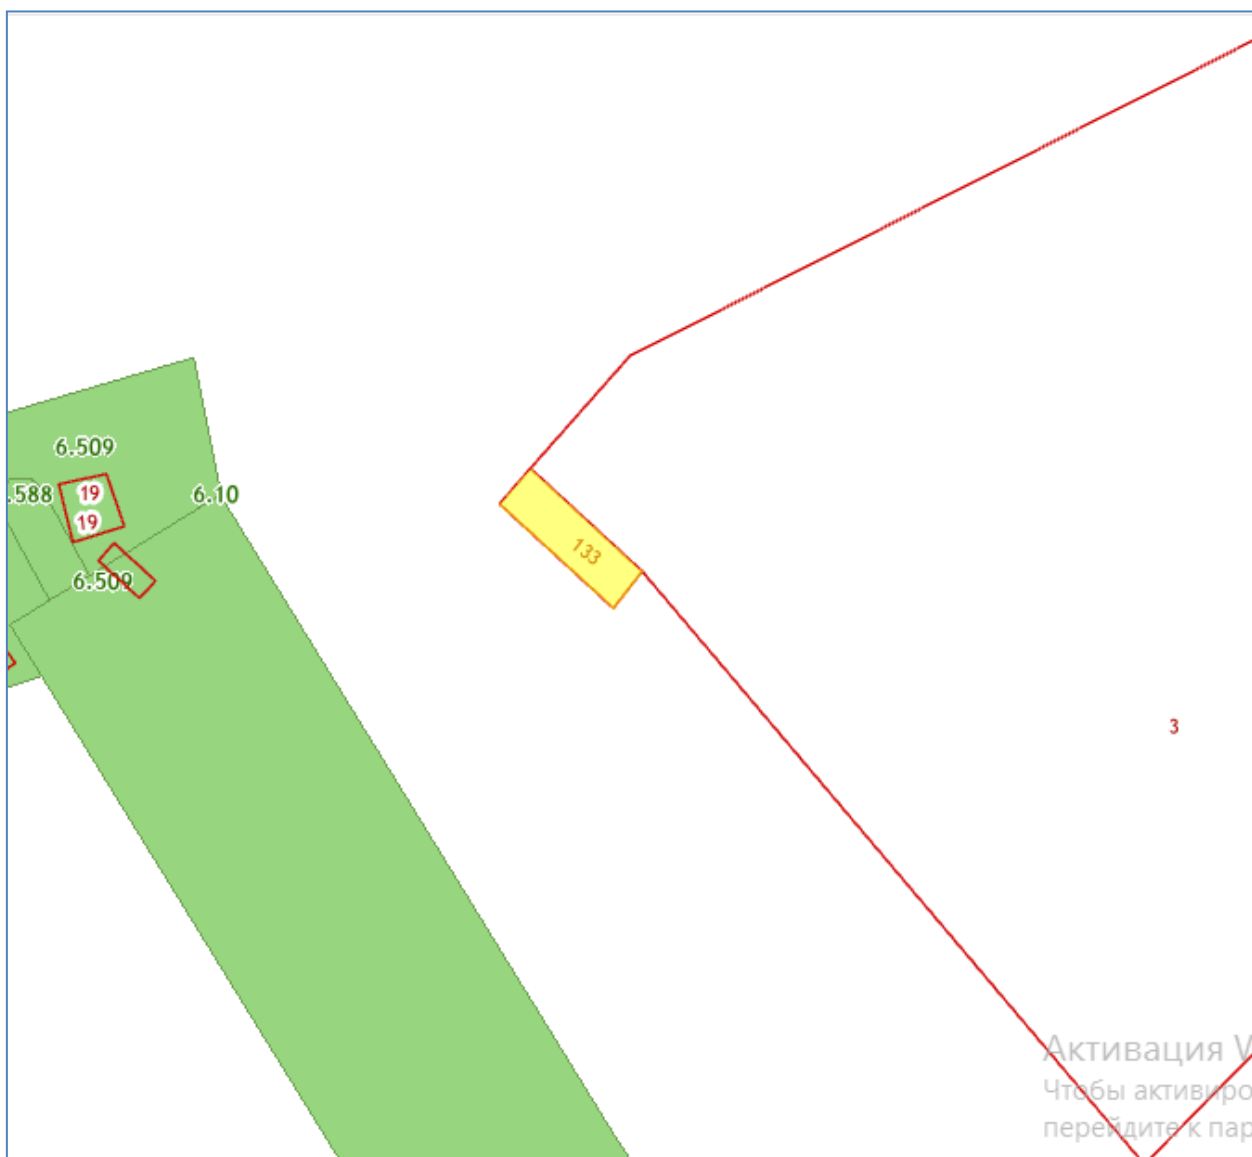

Схема границ предполагаемого к использованию земельного участка

кадастровый номер 44:22:130111:133

гараж № 9

Местоположение: Костромская область, п.Сусанино, ус. ПМК-6, в 3 м на 3 от дома № 7